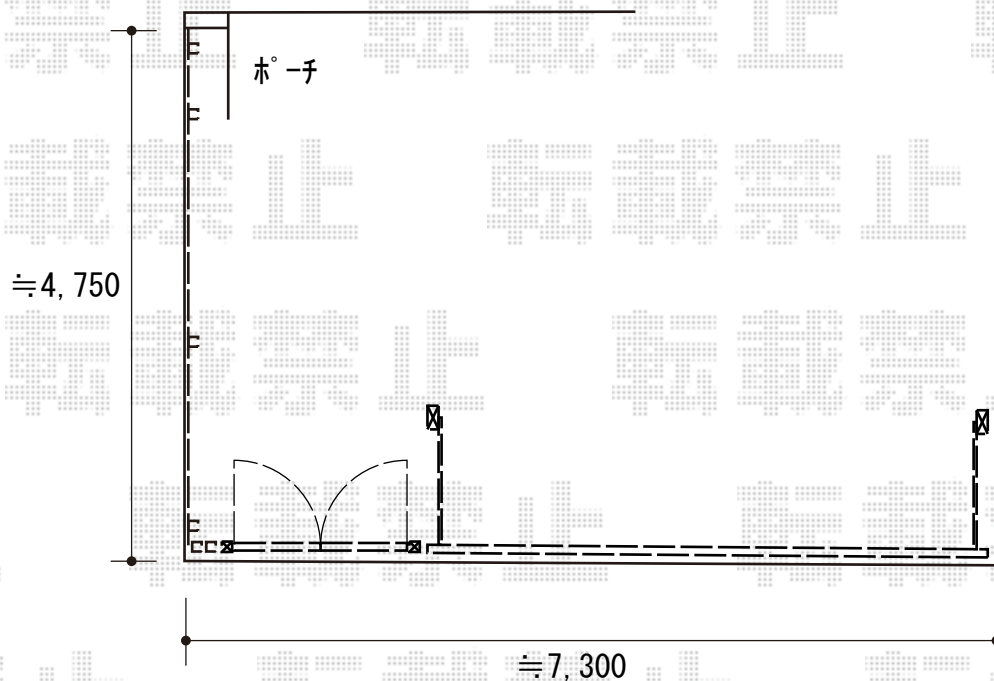

エクステリア商品 施工概略図

Value Select ミエーネフェンス 目隠しルーバータイプ 2段支柱 自立建て用 (パネル2段)
本体1枚 (W×H) = T80/上段 (1,975mm×720mm) × 3枚
本体1枚 (W×H) = T100/上段 (1,975mm×920mm) × 3枚
2段支柱 (独立専用) : T170 (1,722.5mm) × 4本
端部キャップ : (× 2セット
色 : サントホワイト

LIXIL (TOEX) ラフィーネ門扉1型 両開き
扉幅 = 800 + 800mm
扉高 = 1,200mm
色 : フロスティホワイト
錠 : アーム錠RF錠
開き : 内開き

LIXIL デザイナーズパーツ 柱材
柱材 : 70×70/L2350 × 2本
柱材用キャップ : 70×70用 × 2セット
キャップ接着剤 : 1セット
色 : アイボリーホワイト

建物

LIXIL (TOEX) ワイドオーバードアS1型 手動式
本体 (W×H) = (5,050mm × 1,200mm)
色 : アイボリーホワイト
柱仕様 : ハイルフ柱仕様 (有効通過高2,150mm)
駆動 : 手動式