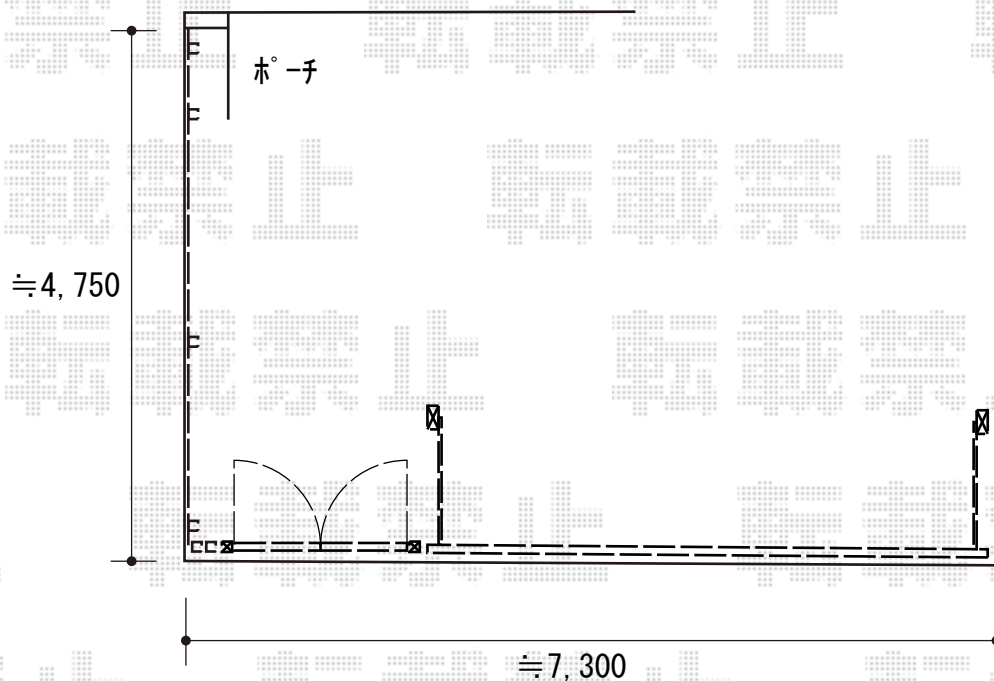

エクステリア商品 施工概略図

Value Select ミエーネフェンス 目隠しルーバータイプ 2段支柱 自立建て用 (パネル2段)  
本体1枚 (W×H) = T80/上段 (1,975mm×720mm) × 3枚  
本体1枚 (W×H) = T100/上段 (1,975mm×920mm) × 3枚  
2段支柱 (独立専用) : T170 (1,722.5mm) × 4本  
端部キャップ : ( × 2セット  
色 : サントホワイト

LIXIL (TOEX) ラフィーネ門扉1型 両開き  
扉幅 = 800 + 800mm  
扉高 = 1,200mm  
色 : フロスティホワイト  
錠 : アーム錠RF錠  
開き : 内開き

LIXIL デザイナーズパーツ 柱材  
柱材 : 70×70/L2350 × 2本  
柱材用キャップ : 70×70用 × 2セット  
キャップ接着剤 : 1セット  
色 : アイボリーホワイト

建物

LIXIL (TOEX) ワイドオーバードアS1型 手動式  
本体 (W×H) = (5,050mm × 1,200mm)  
色 : アイボリーホワイト  
柱仕様 : ハイルフ柱仕様 (有効通過高2,150mm)  
駆動 : 手動式

2019-9-656982

担当者

山崎