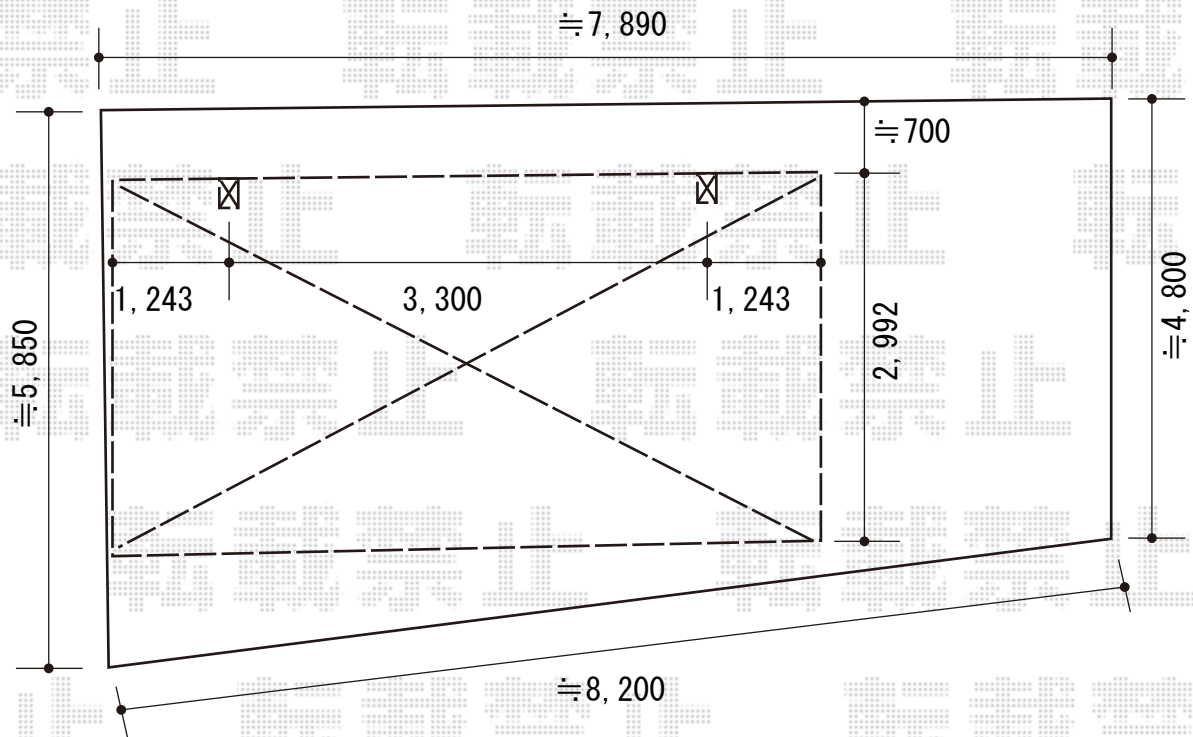

カーポート 施工概略図

三協アルミ ニューマイリッシュ 逆勾配 前下がり 積雪~20cm対応
幅= 3,134mm
奥行= 5,786mm
色： サンシルバー
屋根材： 熱線遮断ポリカーボネート（かすみ調）
柱仕様： H22（有効高 約2,200mm）

2019-9-656989

担当者

村上