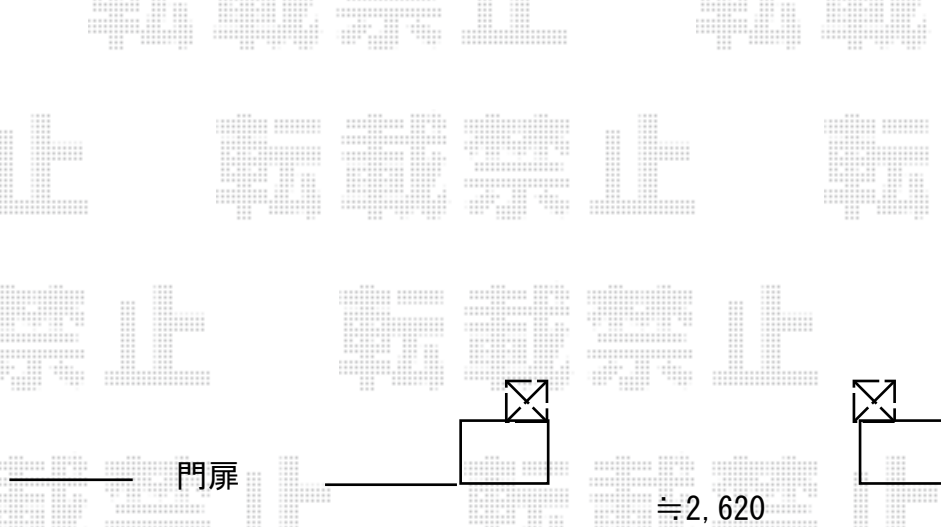

カーゲート 施工概略図

Value Select トリップゲートII N型 ノンキャスト 片開き 27S  
開口幅= 2,631mm  
全幅= 2,771mm  
たたみ幅= 442.5mm  
高さ= 1,237mm  
色：【未定】  
キャスター数：無し  
落棒数：2本

2019-9-656994

担当者

山崎