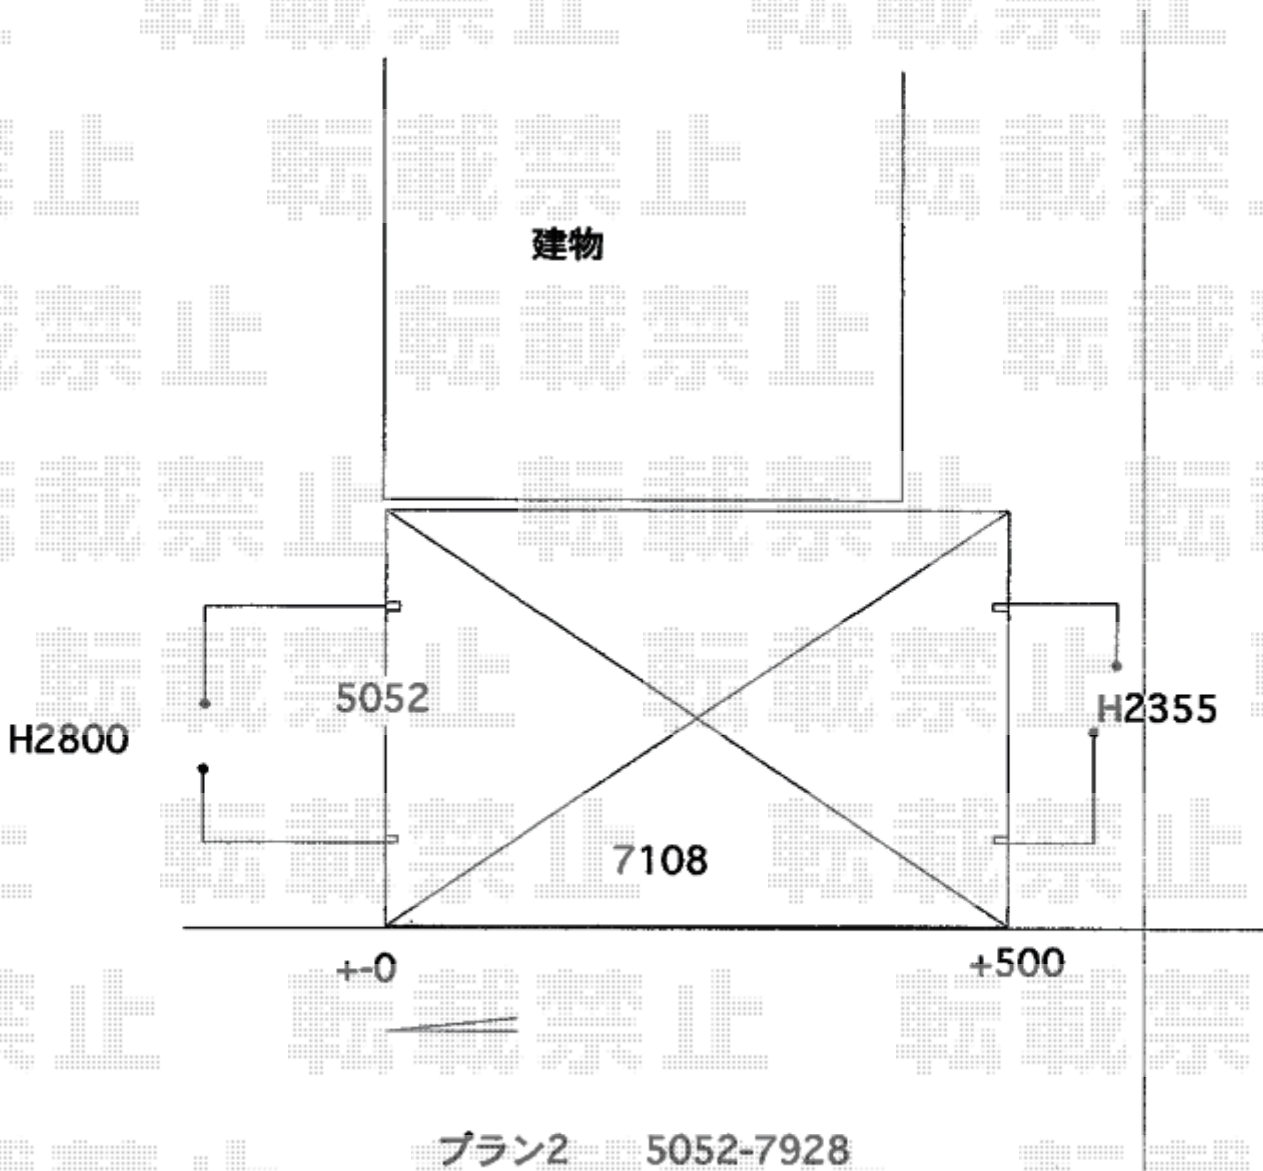

カーポート 施工概略図

YKK AP エフルージュ トリプル 積雪~20cm対応
幅= 7,928mm
奥行= 5,052mm
色： プラチナステン
屋根材： 熱線遮断ポリカーボネート（アースブルーマット調）
柱仕様： ハイロング柱仕様（有効高 約2,800mm）

2019-9-657036

担当者

伊野