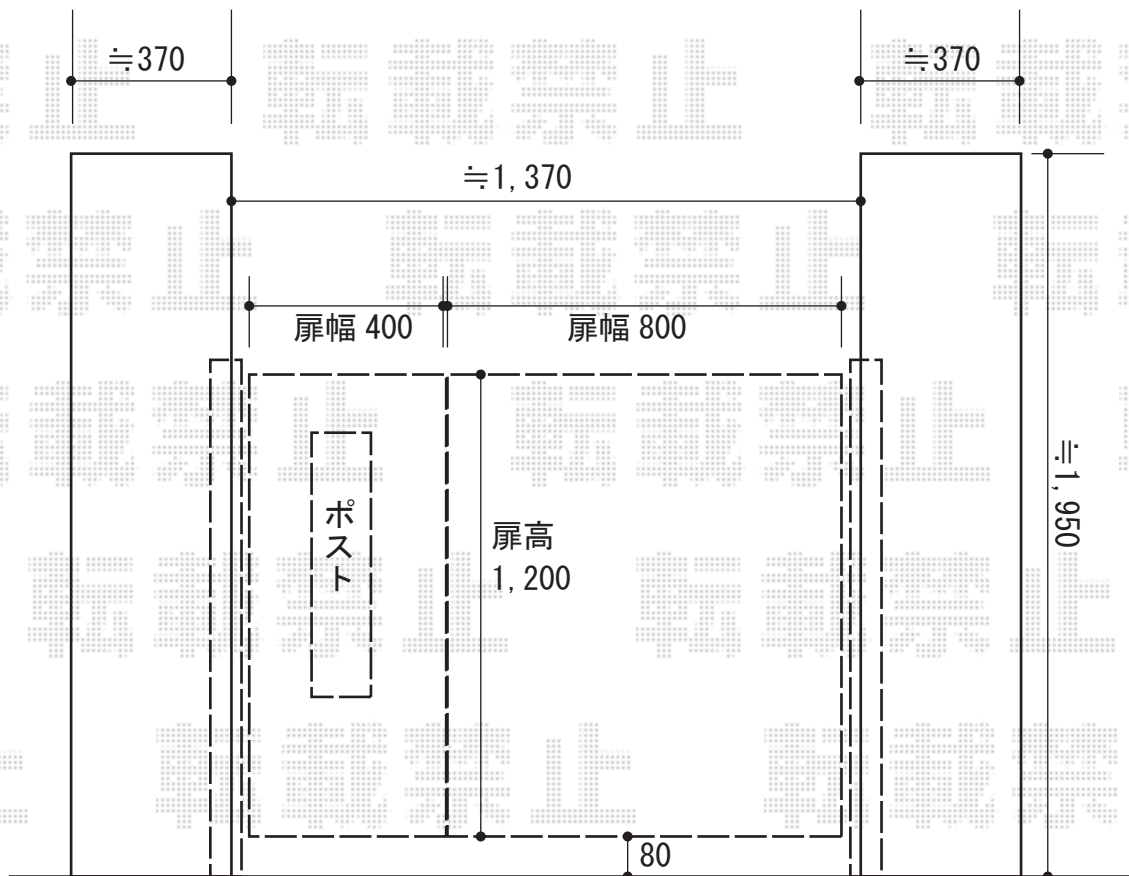

門扉 施工概略図

YKK AP シンプルオ門扉6型 たて目隠し 両開き親子 門柱使用 * 機能子扉AN型セット

扉幅 = 400・800mm

扉高 = 1,200mm

【未定】色： 【仮】プラチナステン

【未定】錠： 【仮】打掛錠1型

開き： 内開き

【未定】機能子扉AN型(インターホン加工なしタイプ)：

ネームシール同梱/ポスト【仮】T9型(前入れ・後ろ出し*ダイヤルキー付きタイプ)

【内観】

2019-9-657104

担当者

三村