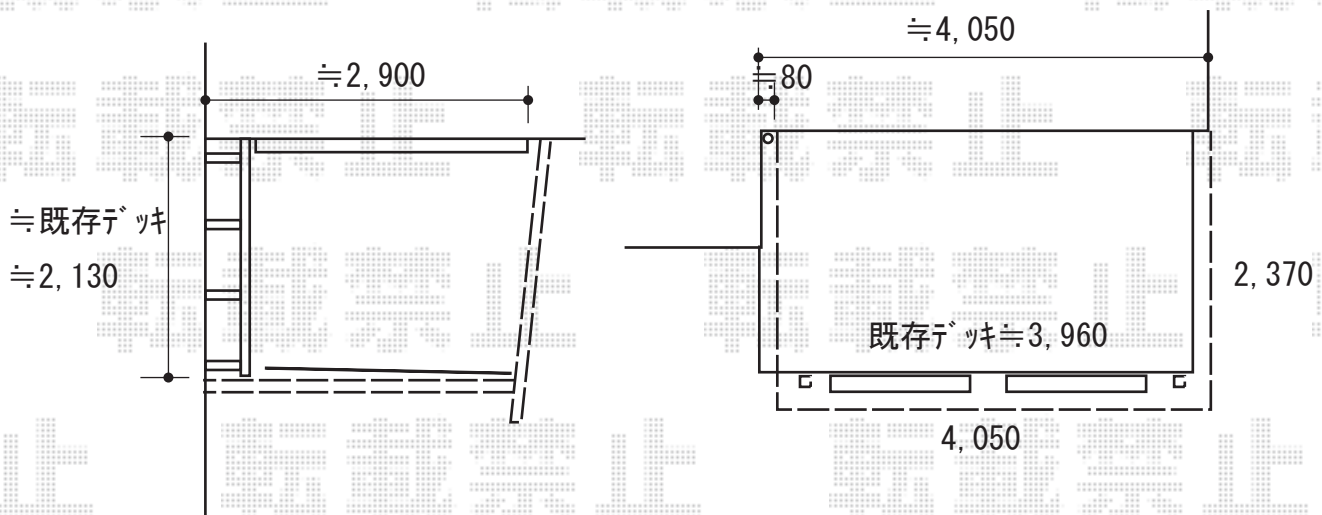

テラス屋根 施工概略図

YKK AP サザンテラス (パーゴラ仕様) テラスタイプ 単体 積雪~20cm対応
間口= メーター2.0間 (柱芯々3,845mm 屋根幅4,050mm)
出幅= 8尺 (2,370mm)
色 : ショコラウォールナット
屋根材 : 熱線遮断ポリカーボネート (クリアマット調)
柱仕様 : ロング柱・柱奥行移動タイプ (柱2本)
施工方法 : 上止め仕様

YKK AP サザンテラス用天井カーテン
サイズ : メーター2間×8尺用 × 1
操作用フック棒 : L1200× 1
色 : 生地 ホワイト/レール【仮】カームブラック

YKK AP サザンテラス 吊り下げ式 上下可動物干し 着脱機能付き 標準2本入り×1
色 : カームブラック

2019-9-657122

担当者

安田