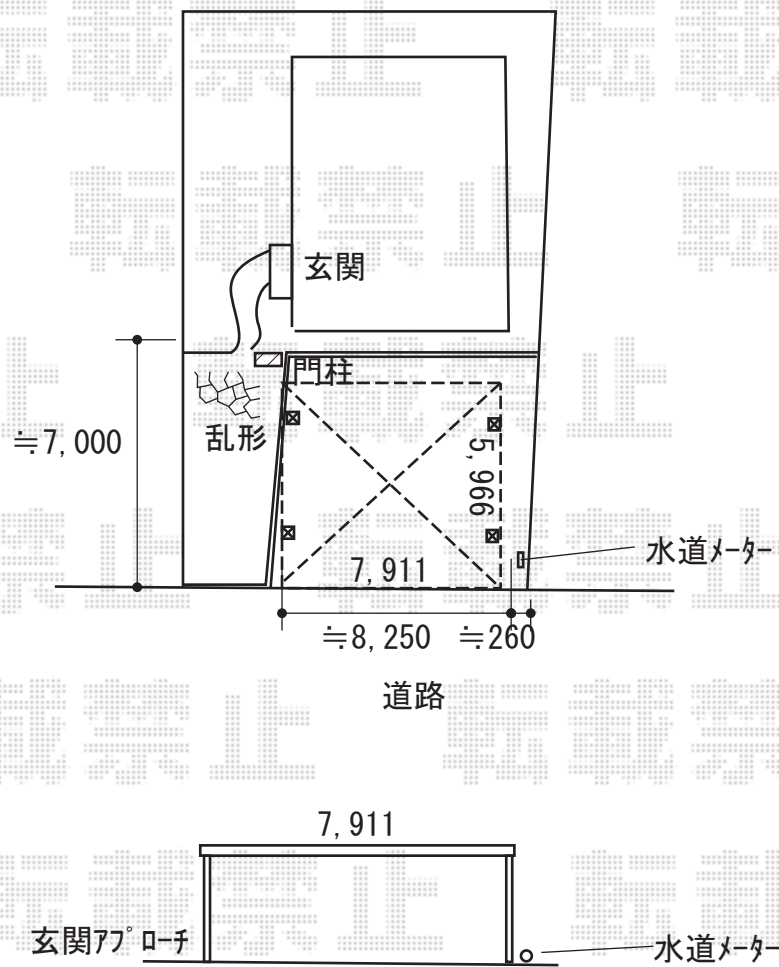

カーポート 施工概略図

YKK AP レオンポートneo 3台用 角柱4本柱 積雪~50cm対応
幅= 7,911mm
奥行= 5,966mm
色: ブラウン
屋根材: スチール折板 (ブラウン/ペフ無/t0.6mm) *13枚/別途算出
柱仕様: 標準柱仕様 (有効高 約2,350mm)
横材: 無し

2019-9-657163	担当者	新西
---------------	-----	----