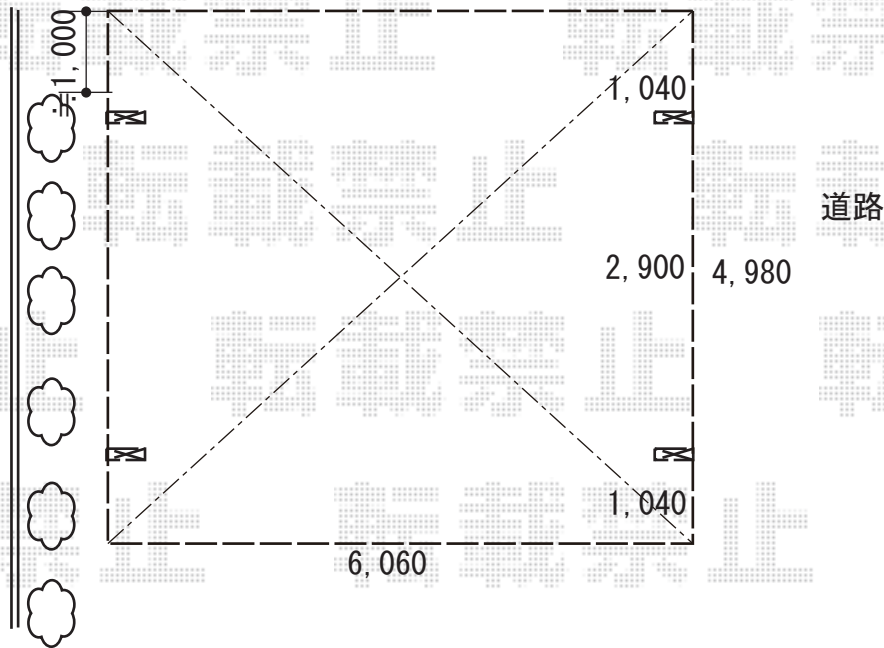

カーポート 施工概略図

LIXIL ネスカR (ラウンドスタイル) ワイド 積雪~20cm対応

幅= 6,060mm

奥行= 4,980mm

色: シャイングレー

屋根材: 熱線吸収ポリカーボネート (ブルーマットS・すりガラス調)

柱仕様: 標準柱仕様 (有効高 約2,200mm)

2019-9-657176