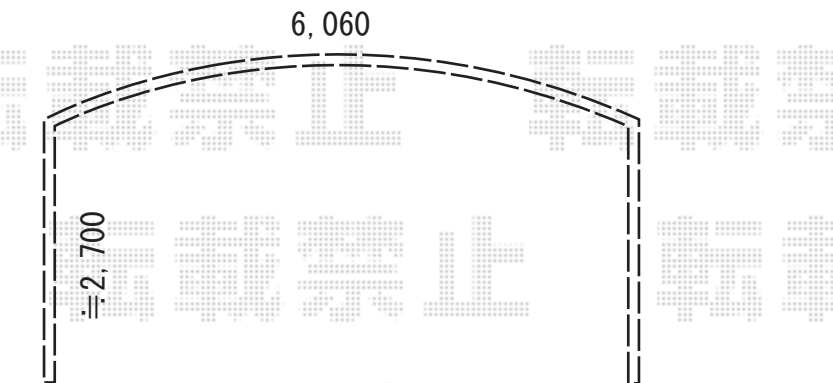

カーポート 施工概略図

LIXIL ネスカR (ラウンドスタイル) ワイド 積雪~20cm対応

幅= 6,060mm

奥行= 4,980mm

色: シャイングレー

屋根材: 熱線吸収ポリカーボネート (ブルーマットS・すりガラス調)

柱仕様: 標準柱仕様 (有効高 約2,200mm)

2019-9-657176