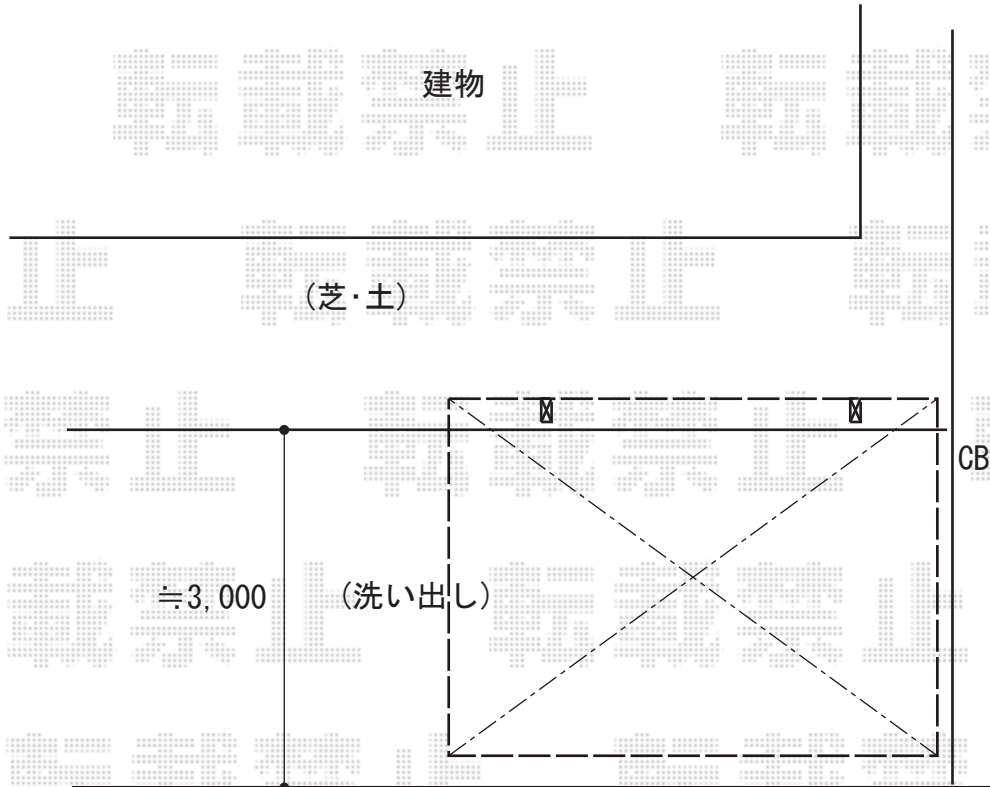

カーポート 施工概略図

LIXIL ネスカF (フラットスタイル) 積雪~20cm対応
幅= 2,992mm
奥行= 5,028mm
色: シャイングレー
屋根材: ポリカーボネート (クリアマット・すりガラス調)
柱仕様: 標準柱仕様 (有効高 約2,200mm)

2019-9-657177

担当者

木挽