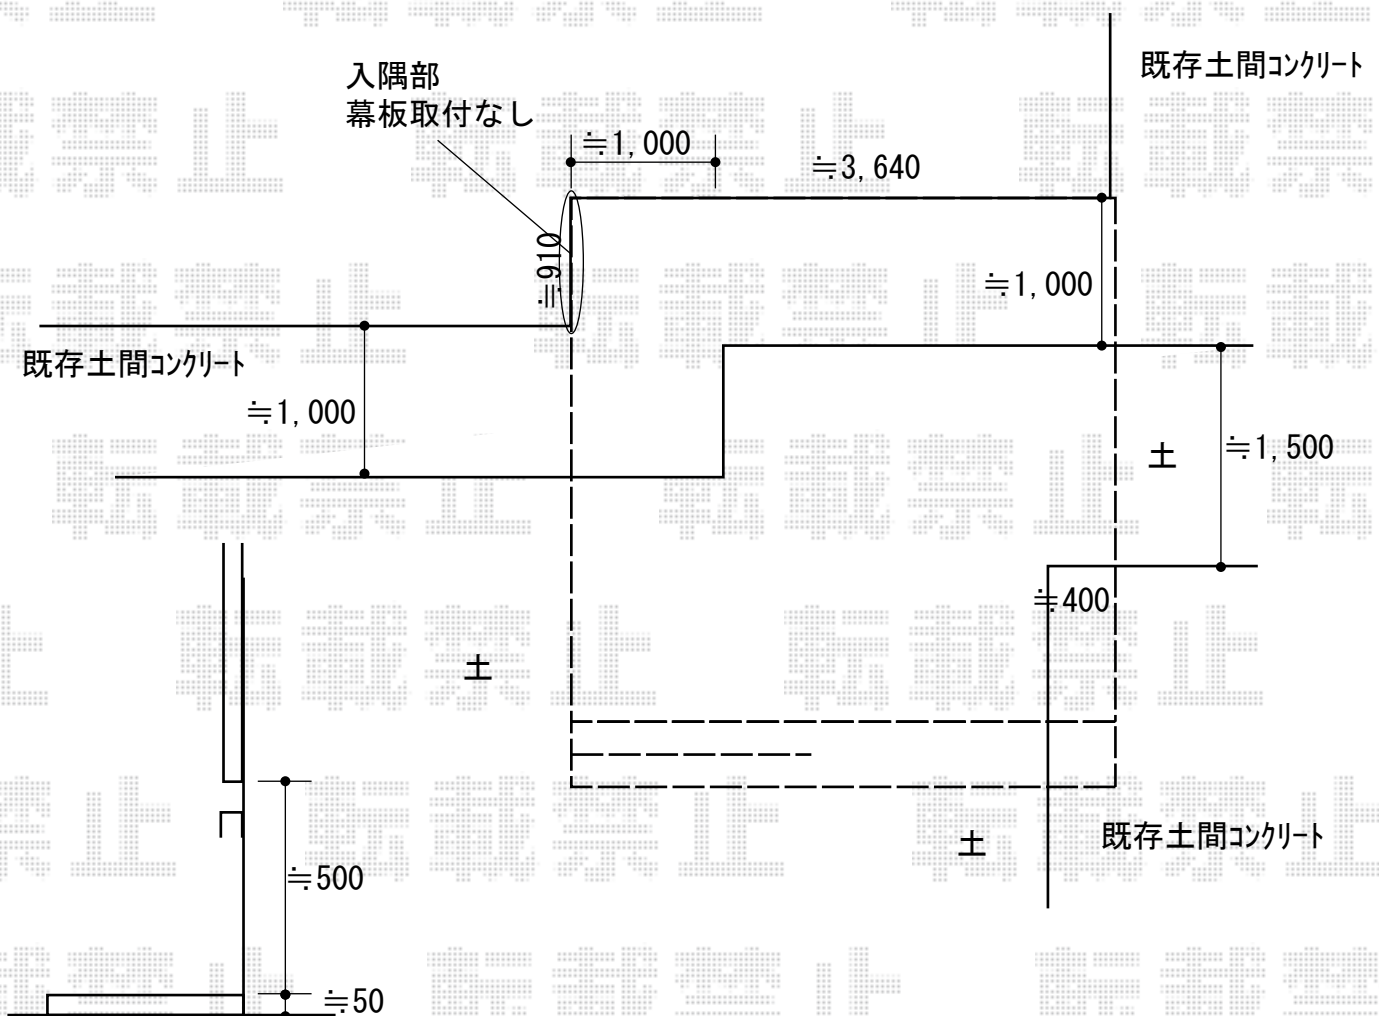

ウッドデッキ 施工概略図

YKK AP リウッドデッキ 200

間口= 2.0間(3,651mm)

出幅= 12尺(3,620mm)

【未定】色： 【未定】

床板： 縦貼り/千鳥貼り

幕板： 標準幕板*外観左入隅部一部幕板取付なし

【未定】束柱： Tタイプ(400~550mm) (色：【未定】)

追加部材： 入隅部対応部材

YKK AP リウッドデッキ200 段床セット 正面タイプ 1段
間口= 2.0間用

追加部材： アルミ製束柱Tタイプ(2本入り)×2セット

【未定】色： 【未定】(束柱色：【未定】)

2019-9-657264

担当者

木附