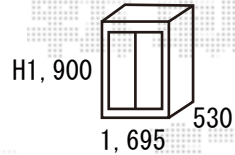

物置・フェンス 施工概略図

タクボ物置 グランプレステージジャンプ 1695×530×1900 (GP-175A-T)
間口= 1,695mm
奥行= 530mm
高さ= 1,900mm
色： ムーンホワイト
屋根タイプ： 標準型
耐荷重タイプ： 一般型
棚タイプ： たて置きタイプ(ネット棚)

LIXIL (TOEX) 【仮】プレスタフェンス 2型 細たて棧 フリーポールタイプ
本体1枚 (W×H) = T-8 (1,979.5×720mm) × 2枚
柱： T-8 × 3本
部品セット： T-8 × 3セット
端部キャップA： 1セット
色： アイボリーホワイト