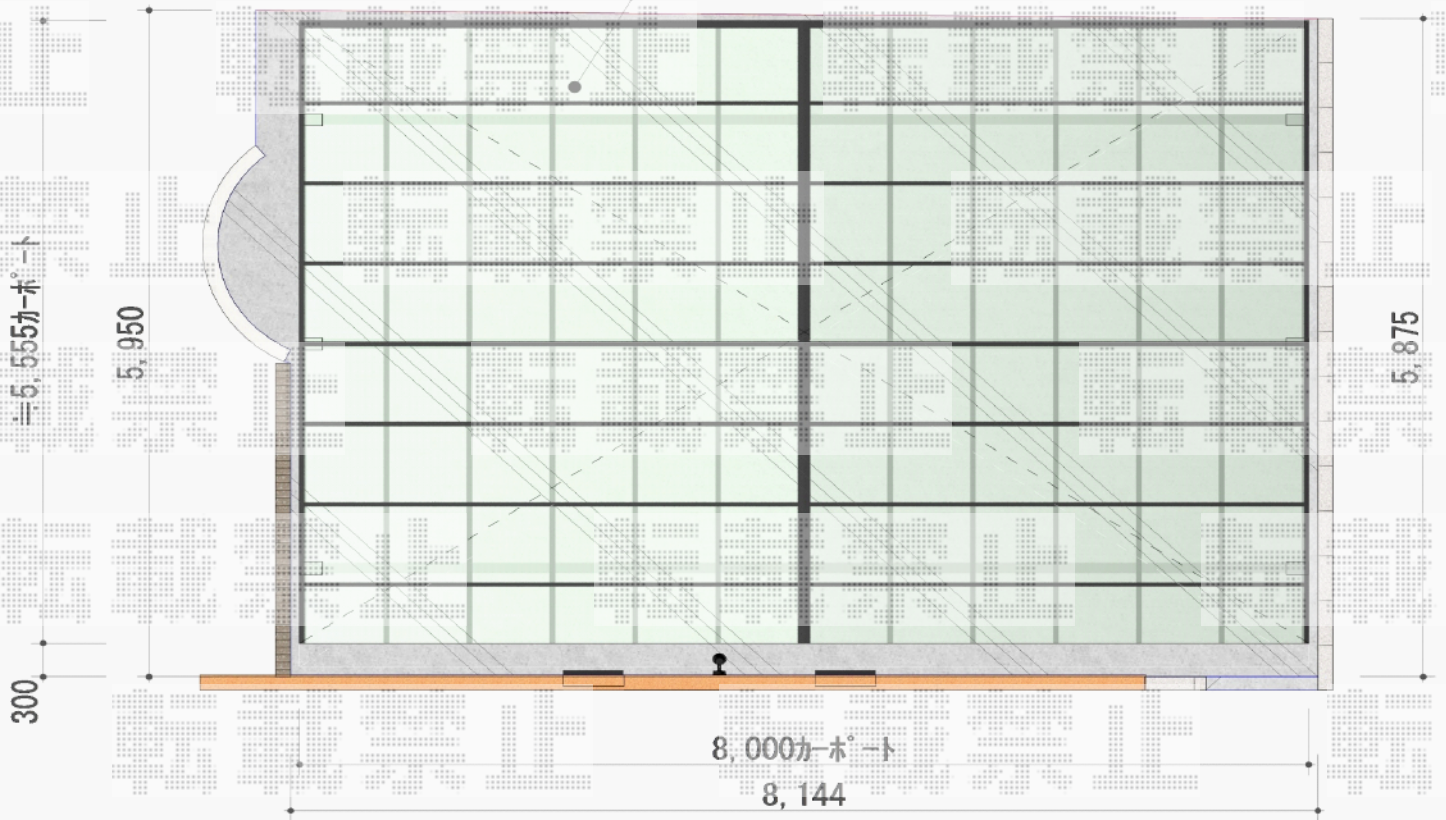

カーポート 施工概略図

YKK AP レイナトリプルポートグラン 積雪~20cm対応  
幅= 8,000mm  
奥行= 5,768mm  
色: カームブラック  
屋根材: 熱線遮断ポリカーボネート(クリアマット)  
柱仕様: ハイルフ柱仕様(有効高 約2,350mm)

カーポート設置

2019-9-657400

担当者 村上(公)