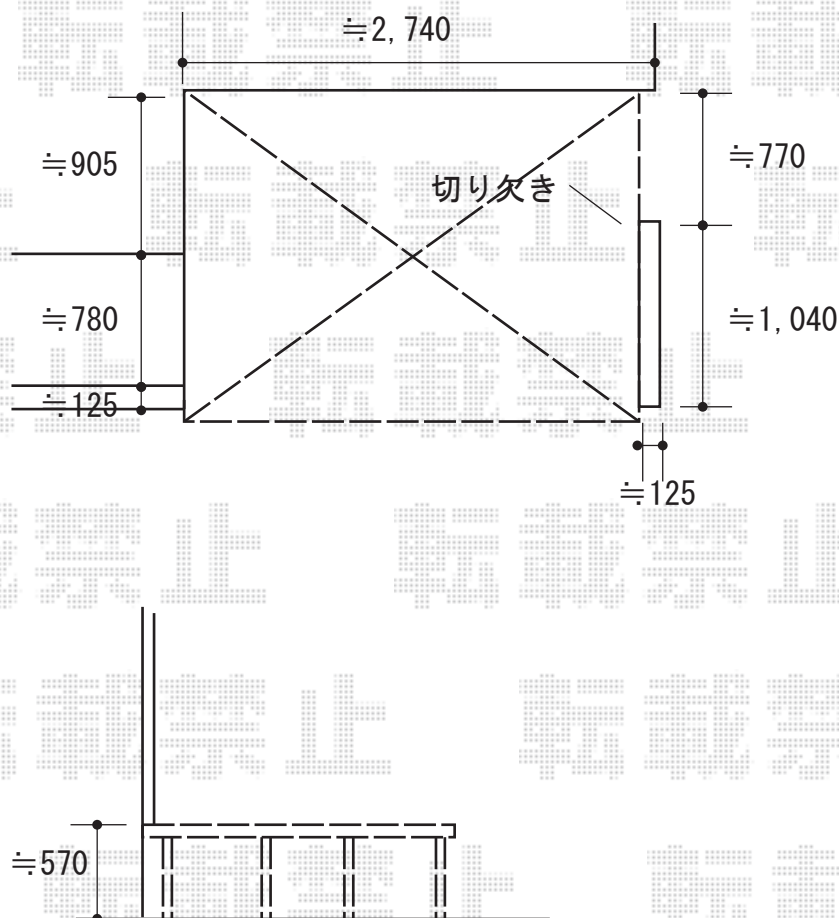

ウッドデッキ 施工概略図

Value Select マージウッドデッキ

間口= 1.5間(2,651mm)

出幅= 6尺(1,820mm)

色: 【未定】

床板: 縦貼り

幕板: 標準幕板

束柱: Tタイプ(400~550mm) (色: カームブラック)

YKK AP 独立式 リウッド ステップ2型

本体色: 【未定】

束柱色: カームブラック

数量: 1セット

2019-9-657405

担当者

山崎