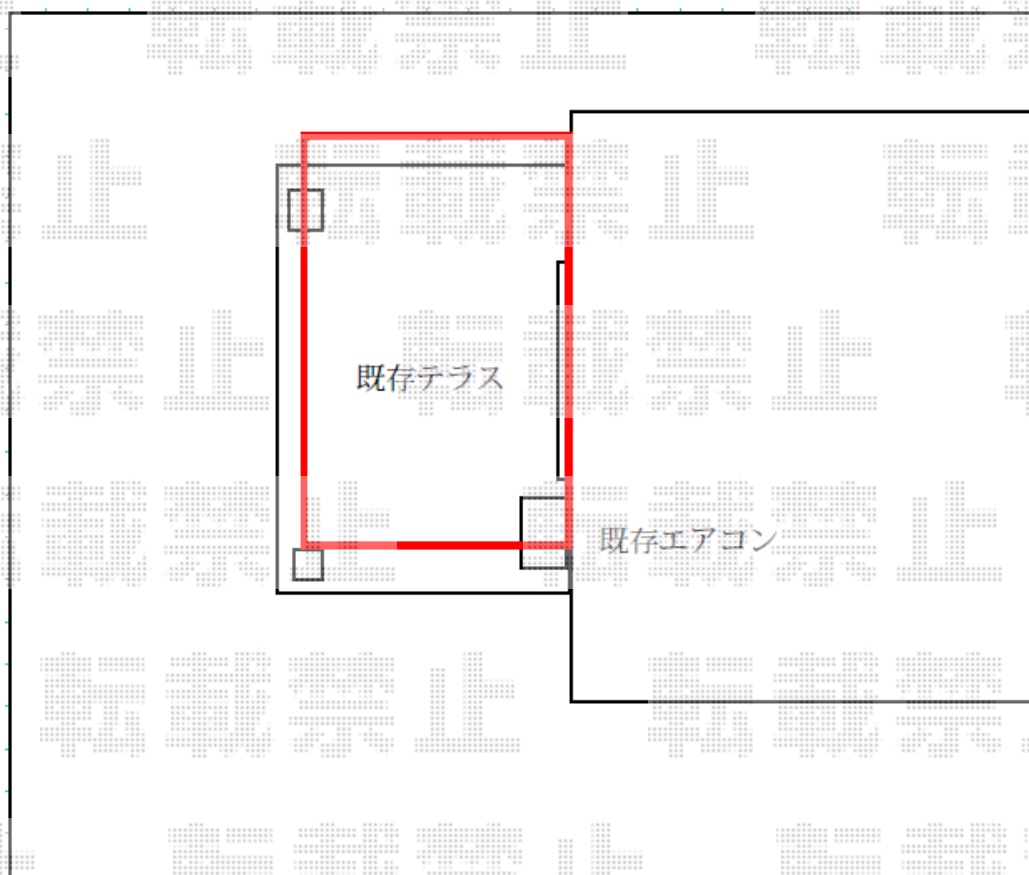

ウッドデッキ 施工概略図

YKK AP リウッドデッキ 200

間口= 2.0間(3,651mm)

出幅= 6尺(1,820mm)

色：【未定】

床板：縦貼り

幕板：標準幕板

束柱：Sタイプ(550mm) (色：プラチナステン)