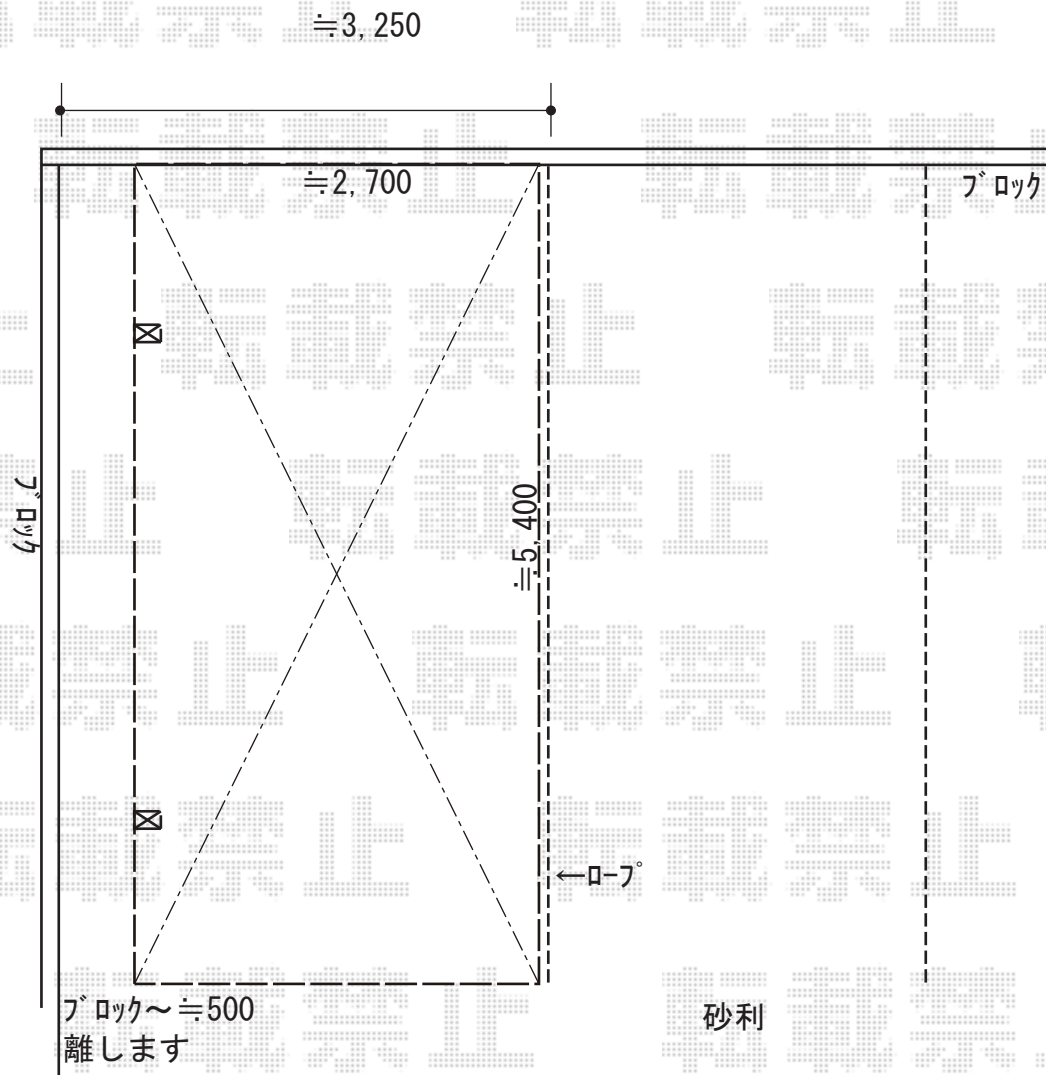

カーポート 施工概略図

YKK AP レイナポートグラン 積雪～20cm対応  
幅= 2,700mm  
奥行= 5,400mm  
色： プラチナステン  
屋根材： 熱線遮断ポリカーボネート（アースブルーマット調）  
柱仕様： 標準柱仕様（有効高 約2,000mm）

2019-9-657476

担当者

木挽