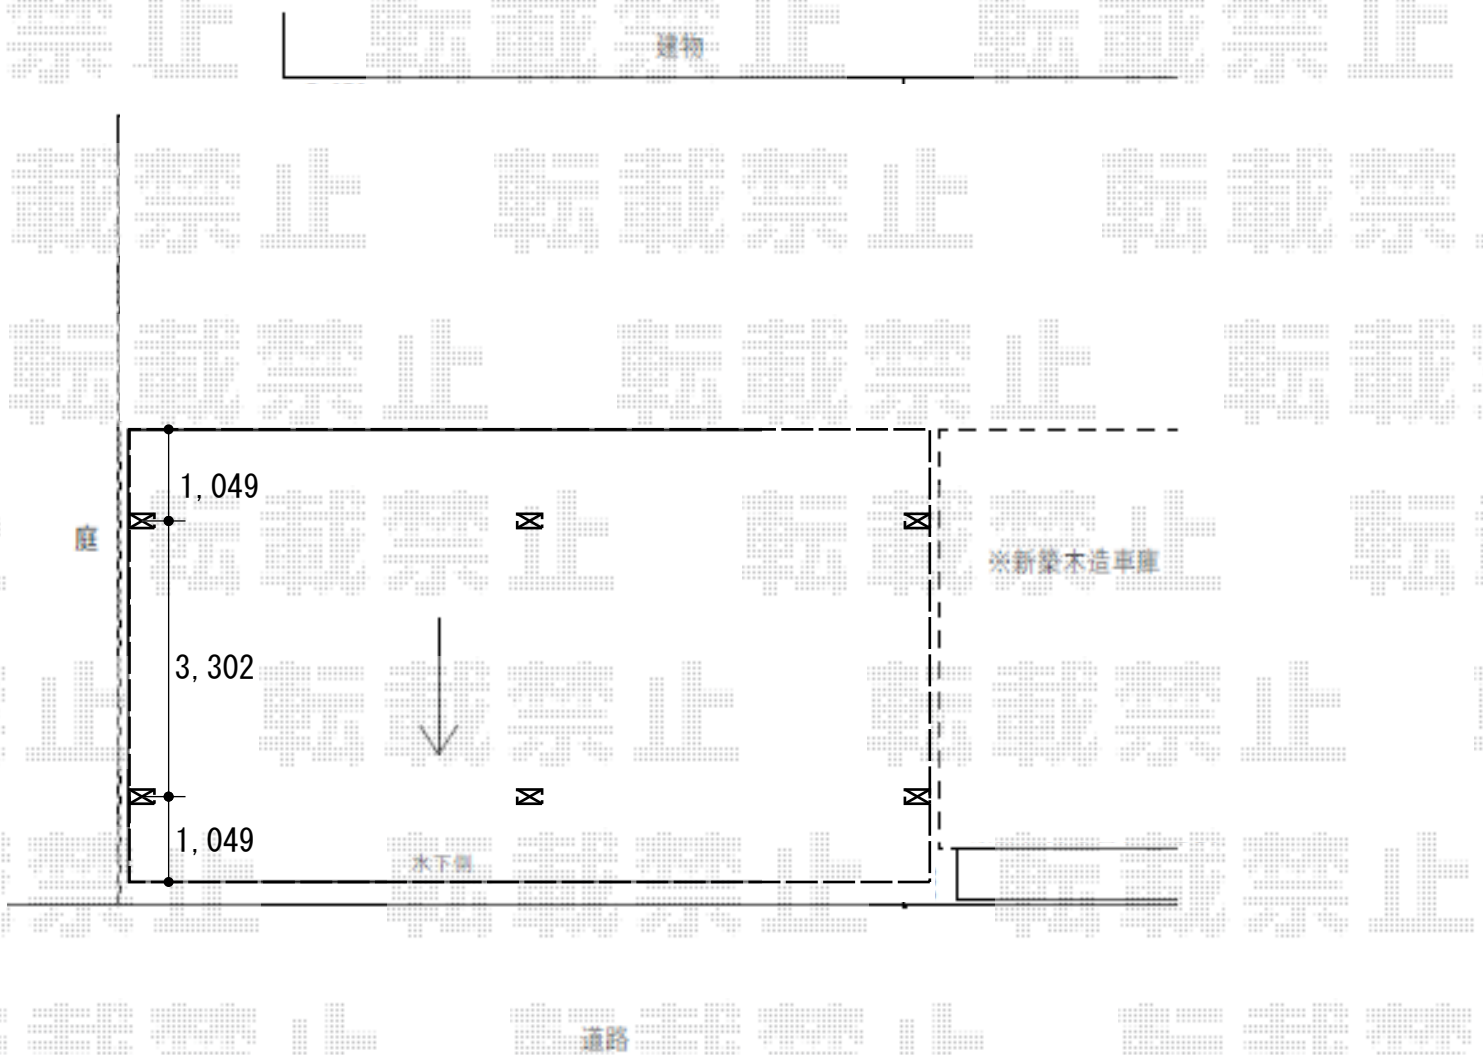

カーポート 施工概略図

LIXIL(トステム) テリオスポーツIII 3000 4台用 横連棟 角柱6本柱 積雪~100cm対応
幅= 10,884mm
奥行= 5,453mm
色: ブラック
屋根材: スチール折板(ペフ無/t 0.8mm) × 9枚 ※価格別途
柱仕様: 標準柱仕様(有効高 約2,300mm)
横材: あり

2019-9-657542

担当者

新西