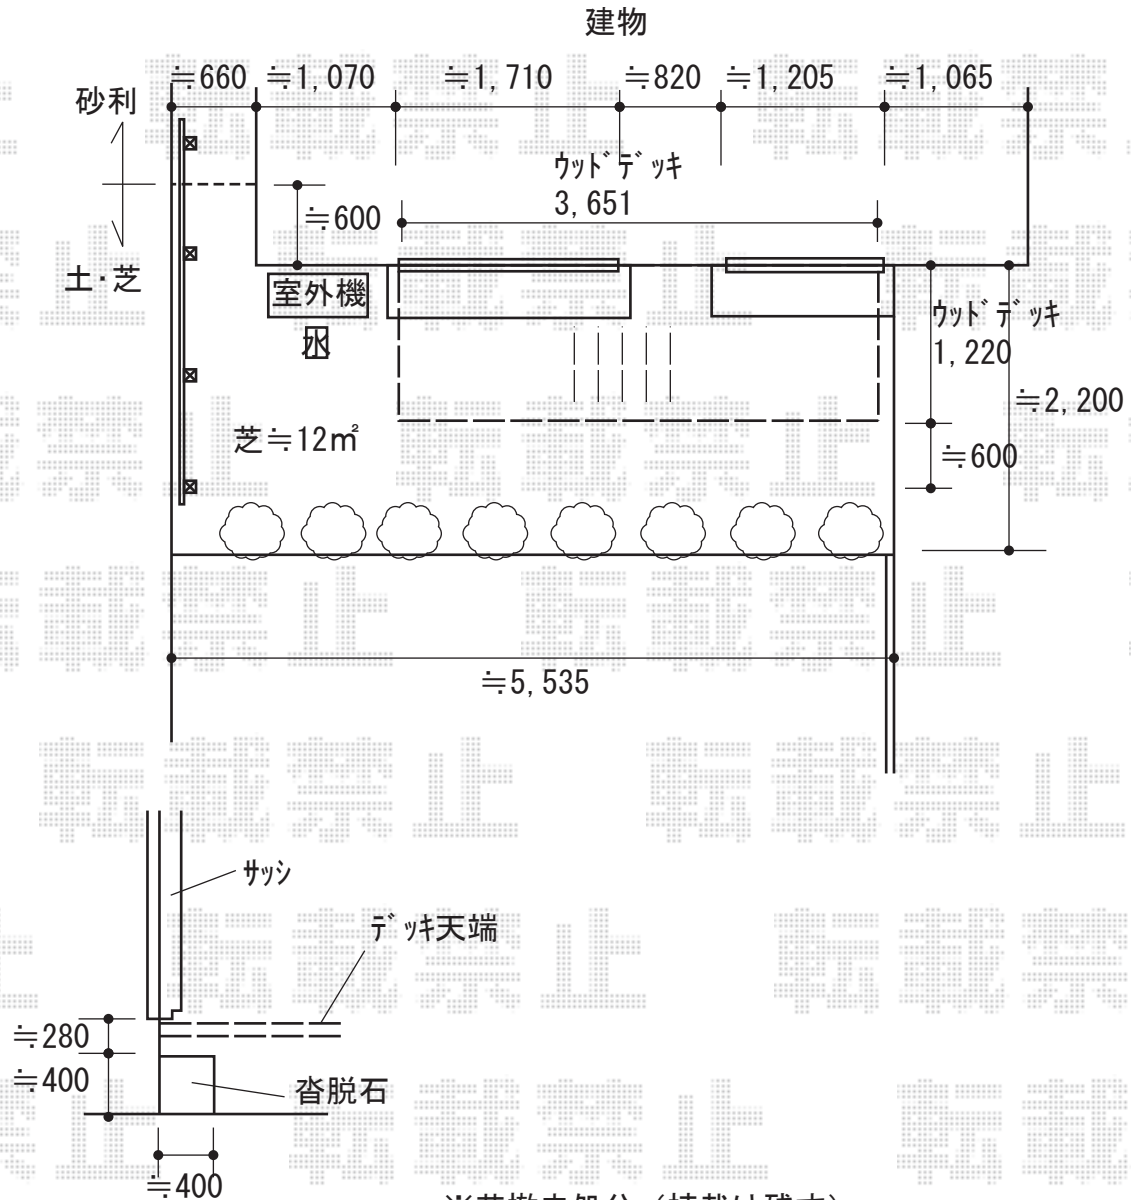

ウッドデッキ 施工概略図

Value Select マージウッドデッキ

間口= 2.0間(3,651mm)

出幅= 4尺(1,220mm)

色： ナチュラル

床板： 縦貼り

幕板： 標準幕板

束柱： Hタイプ(550~700mm) (色：カームブラック)

※芝撤去処分（植栽は残す）

※防草シート+6号砕石≒12m²

※散水栓まわり、砂利がこぼれないよう要整地

2019-9-657552

担当者

山崎