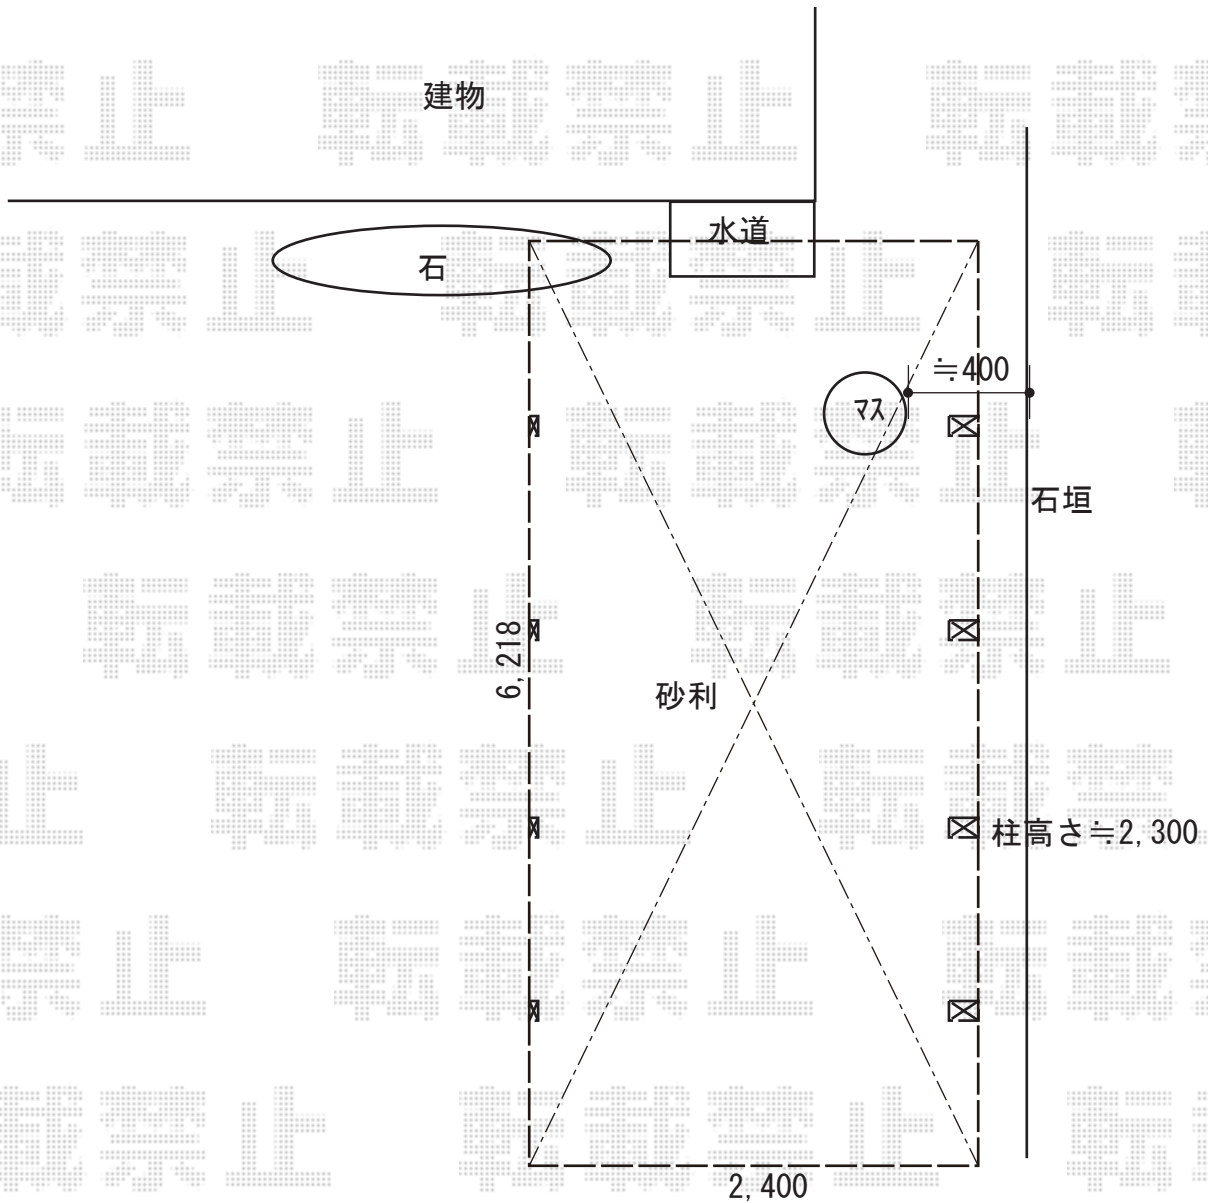

カーポート 施工概略図

LIXIL(トステム) テールポートシグマIII 1500 延長 積雪~50cm対応/4本柱
幅= 2,400mm 奥行= 6,218mm 色: オータムブラウン
屋根材: ポリカーボネート (ブラウン)
柱仕様: ロング柱23仕様 (有効高 約2,300mm)

LIXIL(トステム) テールポートシグマIII 1500
着脱式サポート ロング柱23用 1本入り×4セット
数量: 4セット 色: オータムブラウン