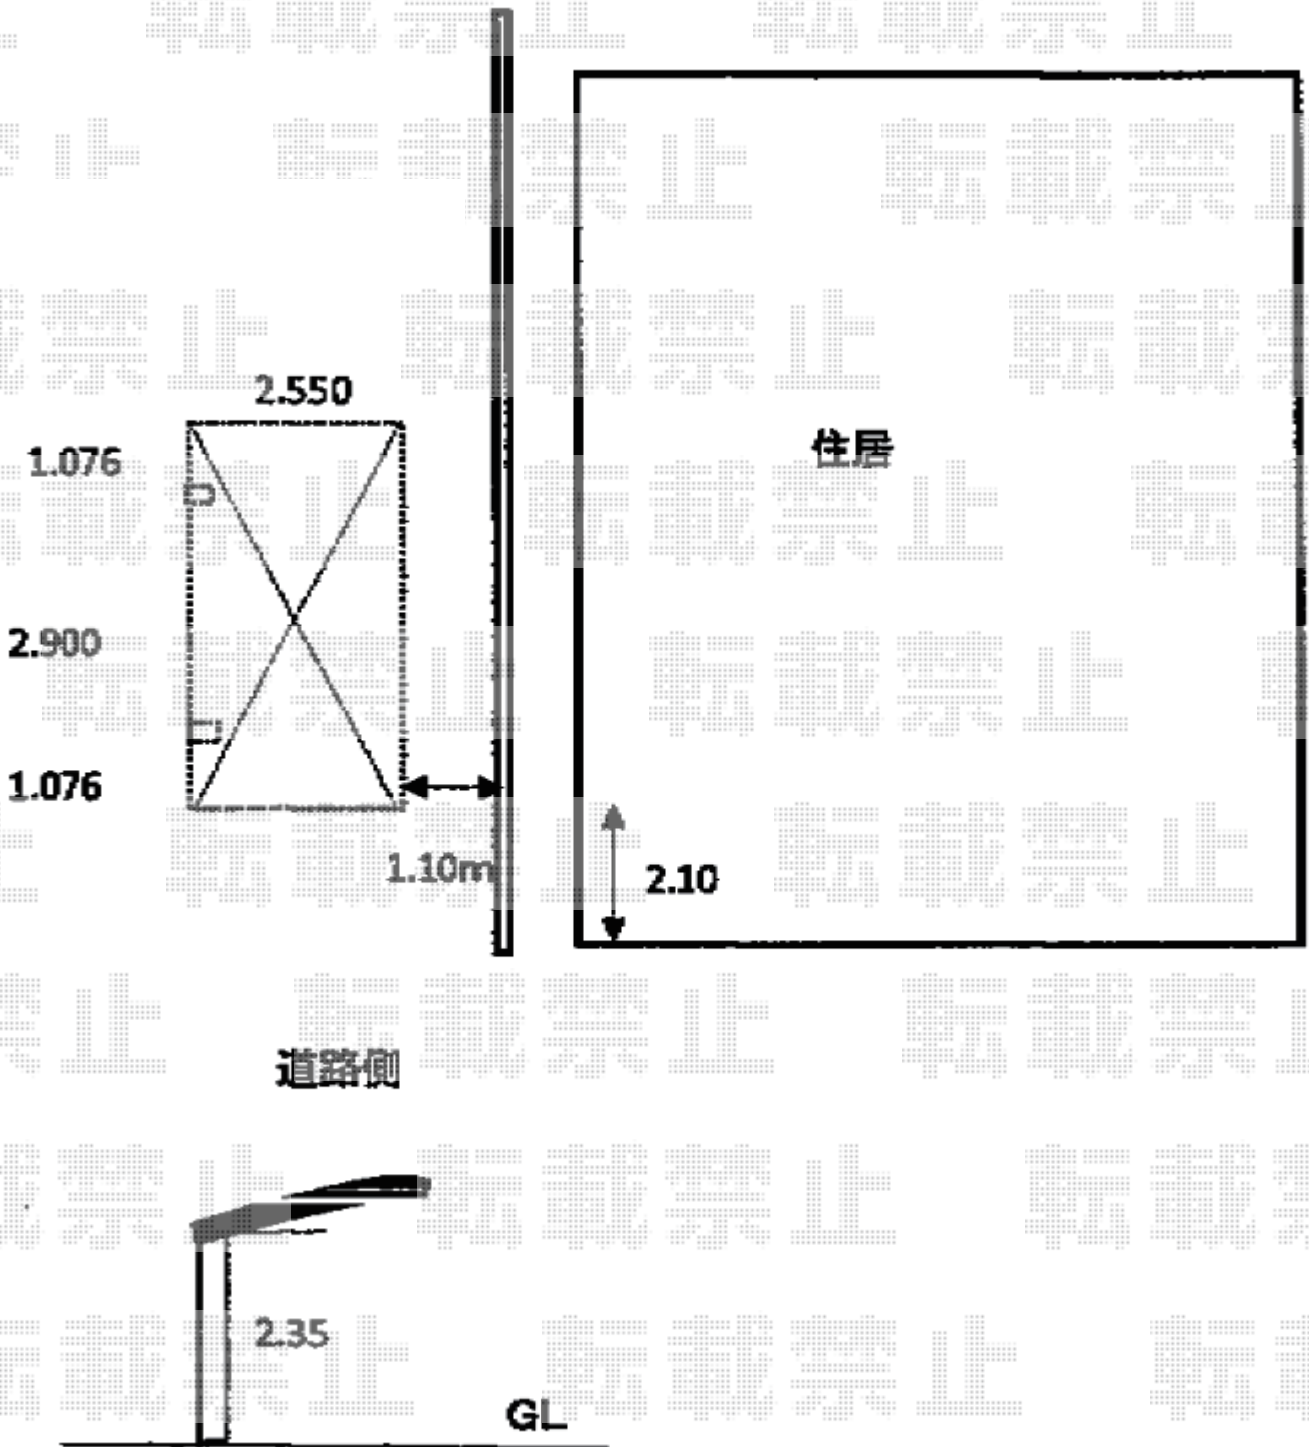

カーポート 施工概略図

YKK AP レイナポートグランZ 積雪~20cm対応
幅= 2,550mm
奥行= 5,052mm
色: カームブラック
屋根材: 熱線遮断ポリカーボネート(クリアマット)
柱仕様: ハイルーフ柱仕様(有効高 約2,350mm)

2019-9-657747

担当者

新西