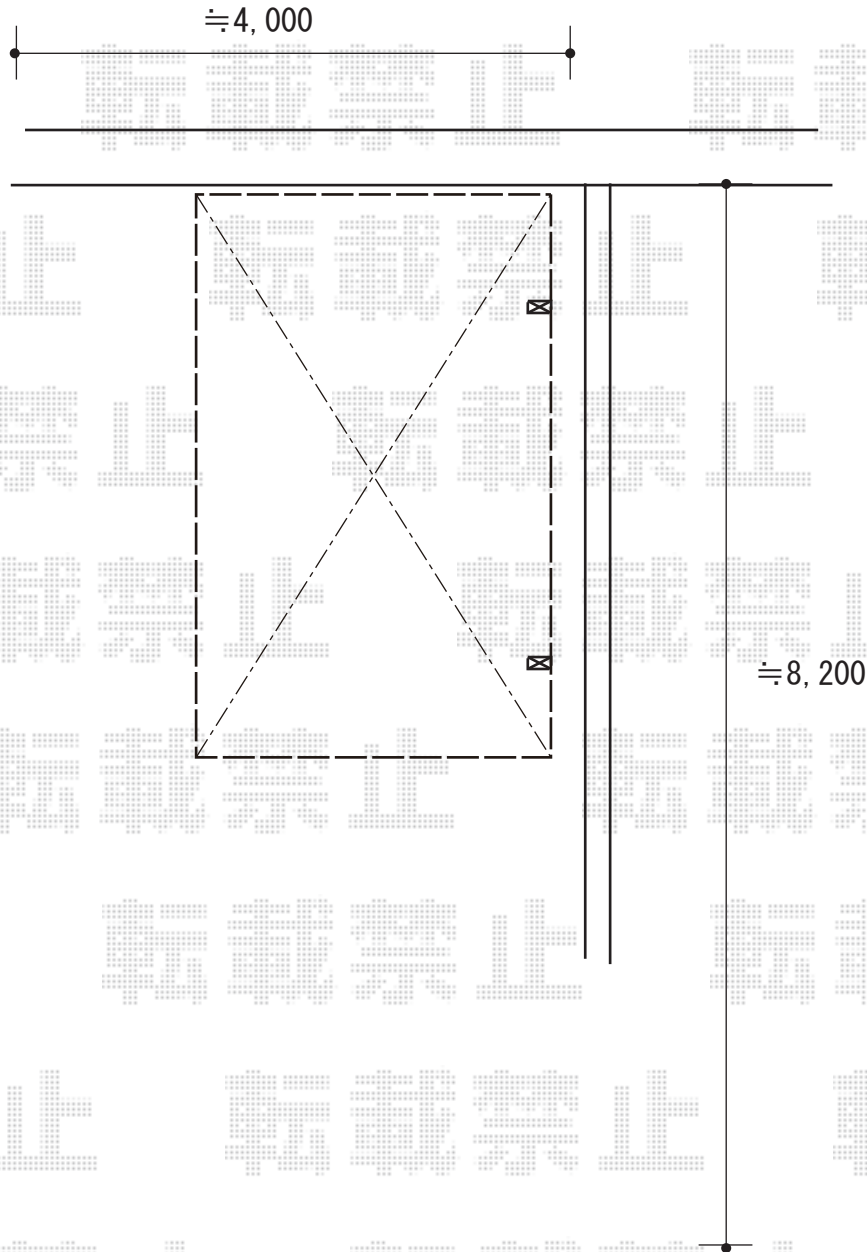

カーポート 施工概略図

LIXIL ネスカR (ラウンドスタイル) 積雪~20cm対応

幅= 2,701mm

奥行= 5,382mm

色: シャイングレー

屋根材: 熱線吸収ポリカーボネート (クリアマットS・すりガラス調)

柱仕様: 標準柱仕様 (有効高 約2,200mm)

2019-9-657750