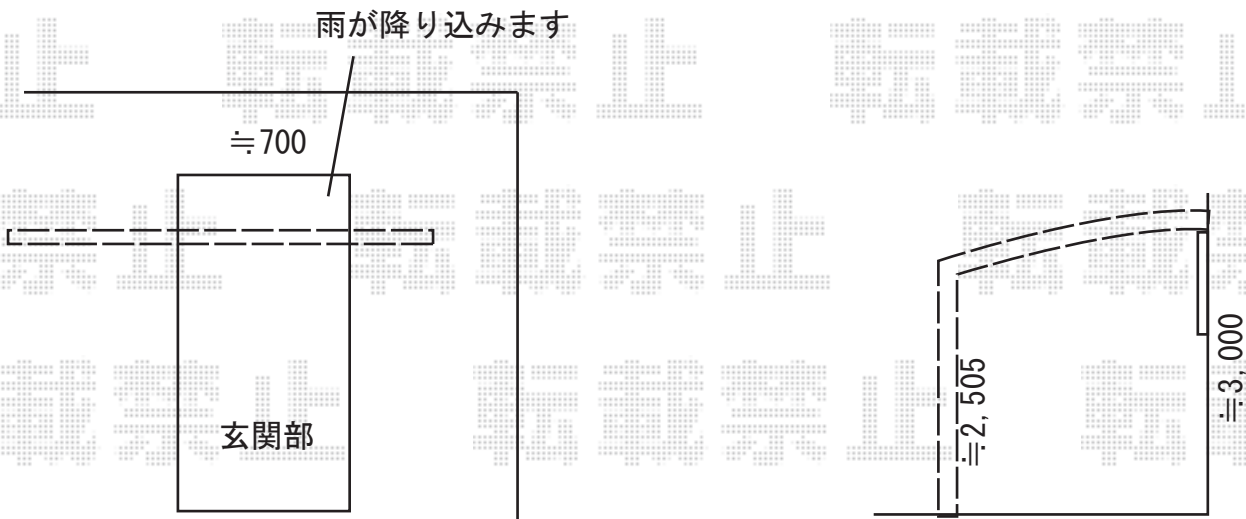

カーポート 施工概略図

YKK AP レイナベーカーポートグラン 積雪~20cm対応  
 幅= 3,479mm  
 奥行= 5,052mm  
 色: 【未定】  
 屋根材: 熱線遮断ポリカーボネート(クリアマット)  
 柱仕様: ハイルフ柱仕様(有効高 約2,500mm)

2019-9-657824	担当者	木挽
---------------	-----	----