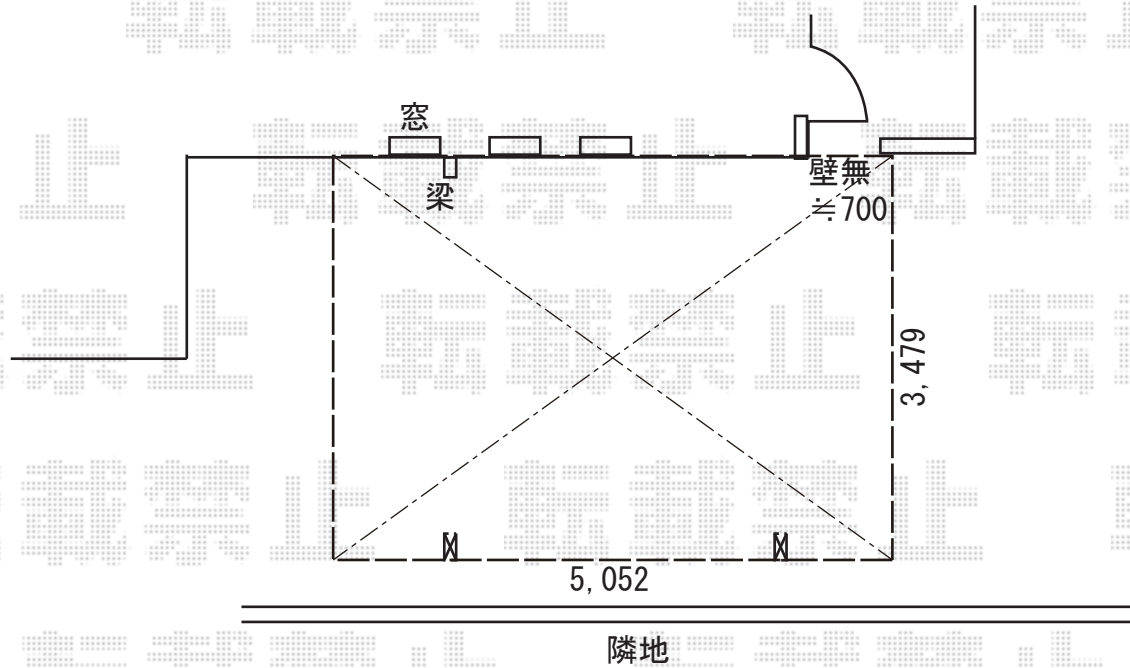

カーポート 施工概略図

YKK AP レイナベーカーポートグラン 積雪~20cm対応  
 幅= 3,479mm  
 奥行= 5,052mm  
 色: 【未定】  
 屋根材: 熱線遮断ポリカーボネート(クリアマット)  
 柱仕様: ハイルフ柱仕様(有効高 約2,500mm)

2019-9-657824	担当者	木挽
---------------	-----	----