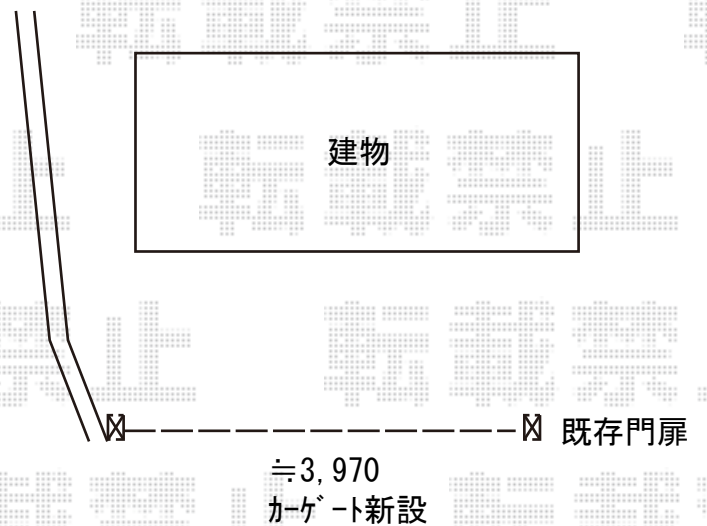

カーゲート 施工概略図

LIXIL (TOEX) アルシャインII HW型Aタイプ ノンレール 片開き 440S  
開口幅= 4,162mm  
全幅= 4,278mm  
たたみ幅= 725mm  
高さ= 1,250mm  
色： オータムブラウン  
キャスター数： 3箇所  
落棒数： 3本

2019-9-657859

担当者

山崎