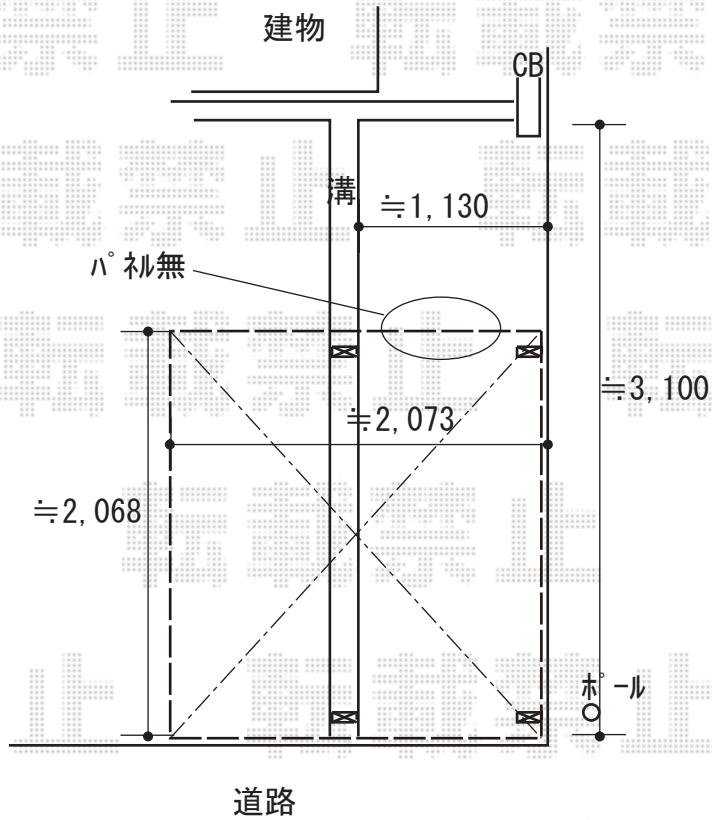

サイクルポート 施工概略図

三協アルミ スマイリン 腰壁1段タイプ 積雪20cm対応
 幅= 2,073mm
 奥行= 2,188mm (3台用)
 色：アーバングレー
 屋根材：ポリカーボネート（ブルースモーク）
 柱仕様：標準柱仕様（有効高1,800mm）

2019-9-657871

担当者 村上（公）