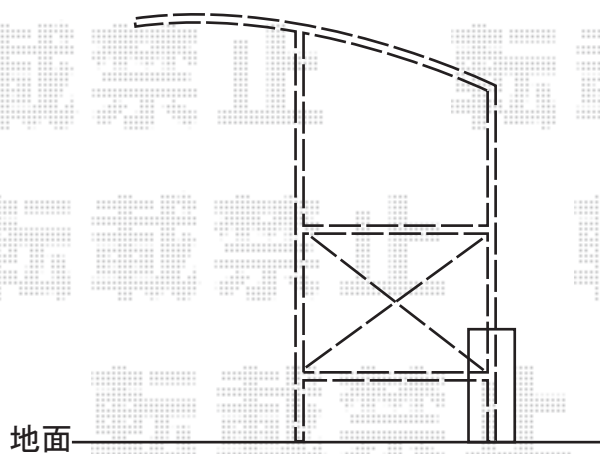

サイクルポート 施工概略図

三協アルミ スマイリン 腰壁1段タイプ 積雪20cm対応
 幅= 2,073mm
 奥行= 2,188mm (3台用)
 色：アーバングレー
 屋根材：ポリカーボネート（ブルースモーク）
 柱仕様：標準柱仕様（有効高1,800mm）

2019-9-657871

担当者 村上（公）