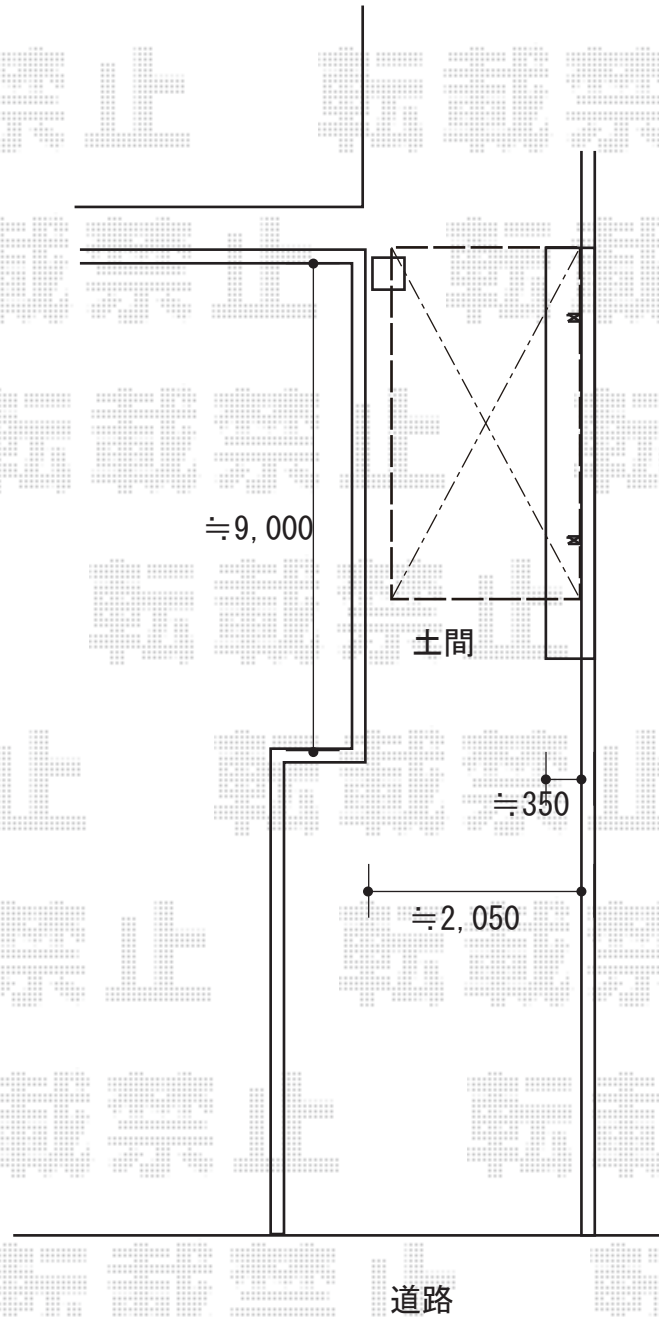

サイクルポート 施工概略図

LIXIL ネスカFミニ (フラットスタイル) 積雪~20cm対応
幅= 1,796mm
奥行= 2,911mm(4台~7台用)
色: シャイングレー
屋根材: ポリカーボネート (クリアマット・すりガラス調)
柱仕様: 標準柱仕様 (有効高 約1,900mm)

LIXIL ネスカFミニ 着脱式サポート 標準柱 (H19) 用
色: シャイングレー
数量: 2本入り×1セット

2019-9-657884

担当者

新西