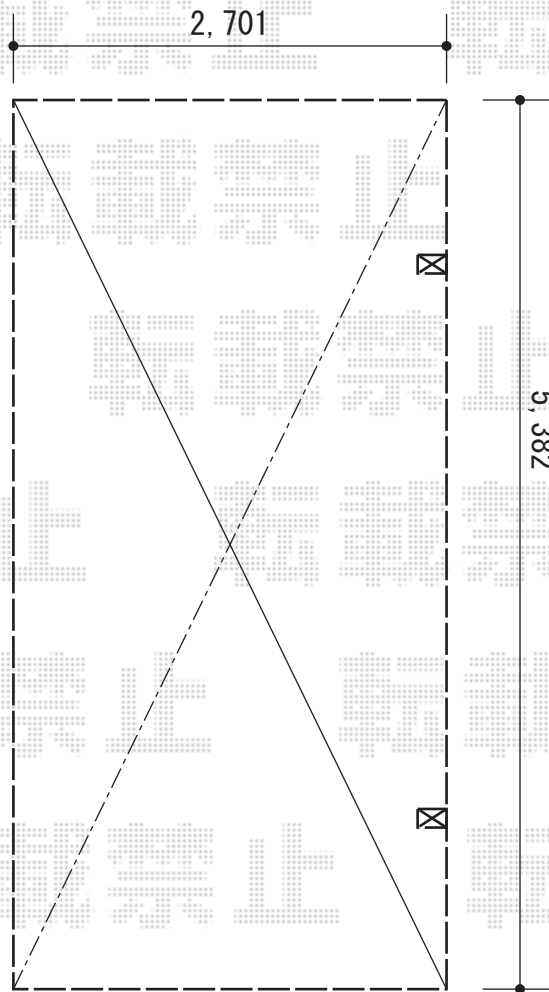

カーポート 施工概略図

LIXIL ネスカR (ラウンドスタイル) 積雪~20cm対応
幅= 2,701mm
奥行= 5,382mm
色: シャイングレー
屋根材: ポリカーボネート (クリアブルー)
柱仕様: 標準柱仕様 (有効高 約2,200mm)

2019-9-658010

担当者

伊野