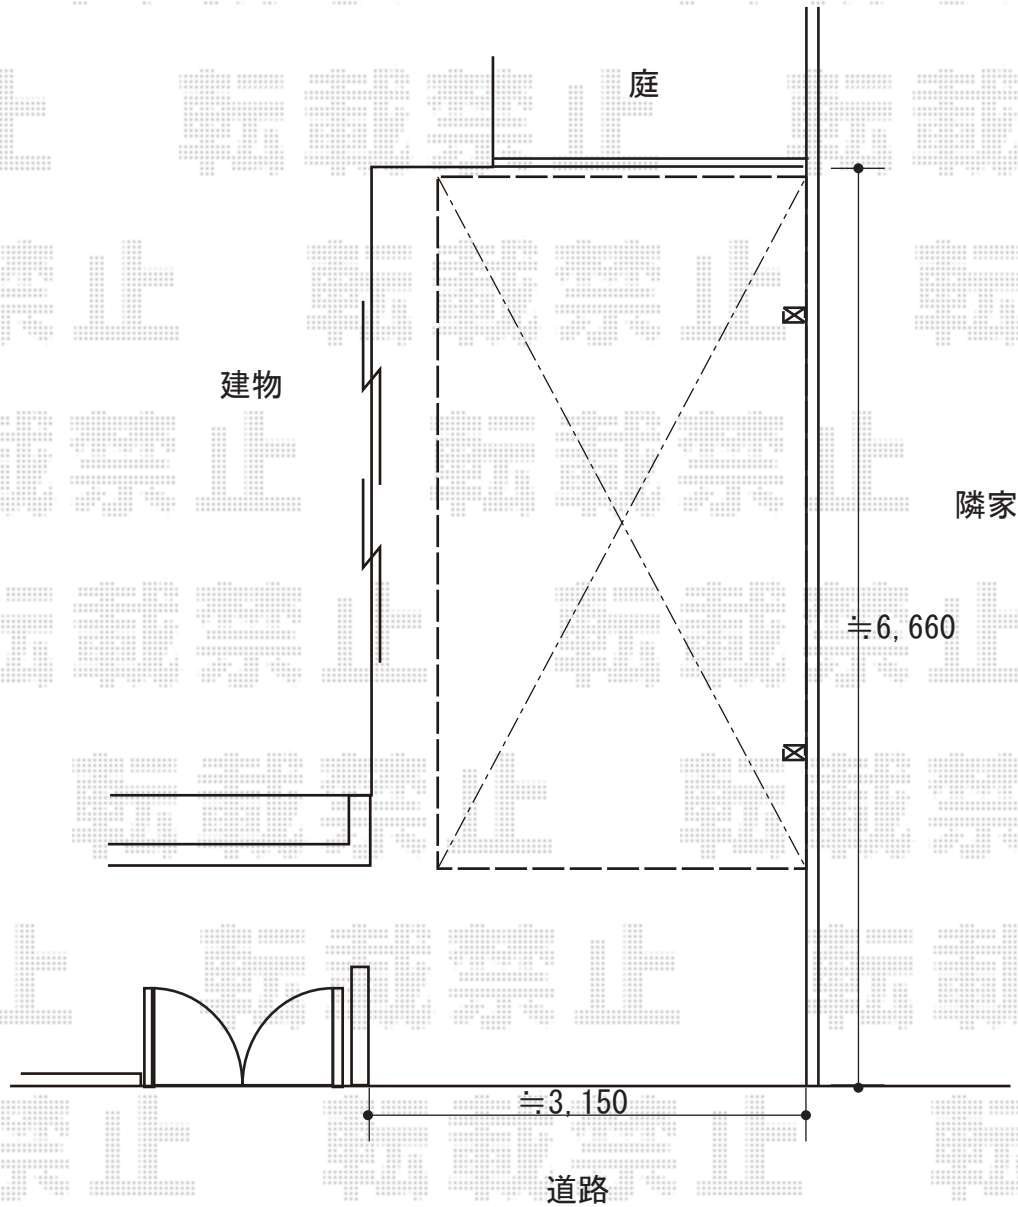

カーポート 施工概略図

Value Select プレシオスポート 積雪~20cm対応
幅= 2,700mm
奥行= 5,052mm
色: グレースブラウン
屋根材: 熱線遮断ポリカーボネート (スカイブルーマット調)
柱仕様: ハイルフ柱仕様 (有効高 約2,250mm)

2019-9-658047

担当者

木挽