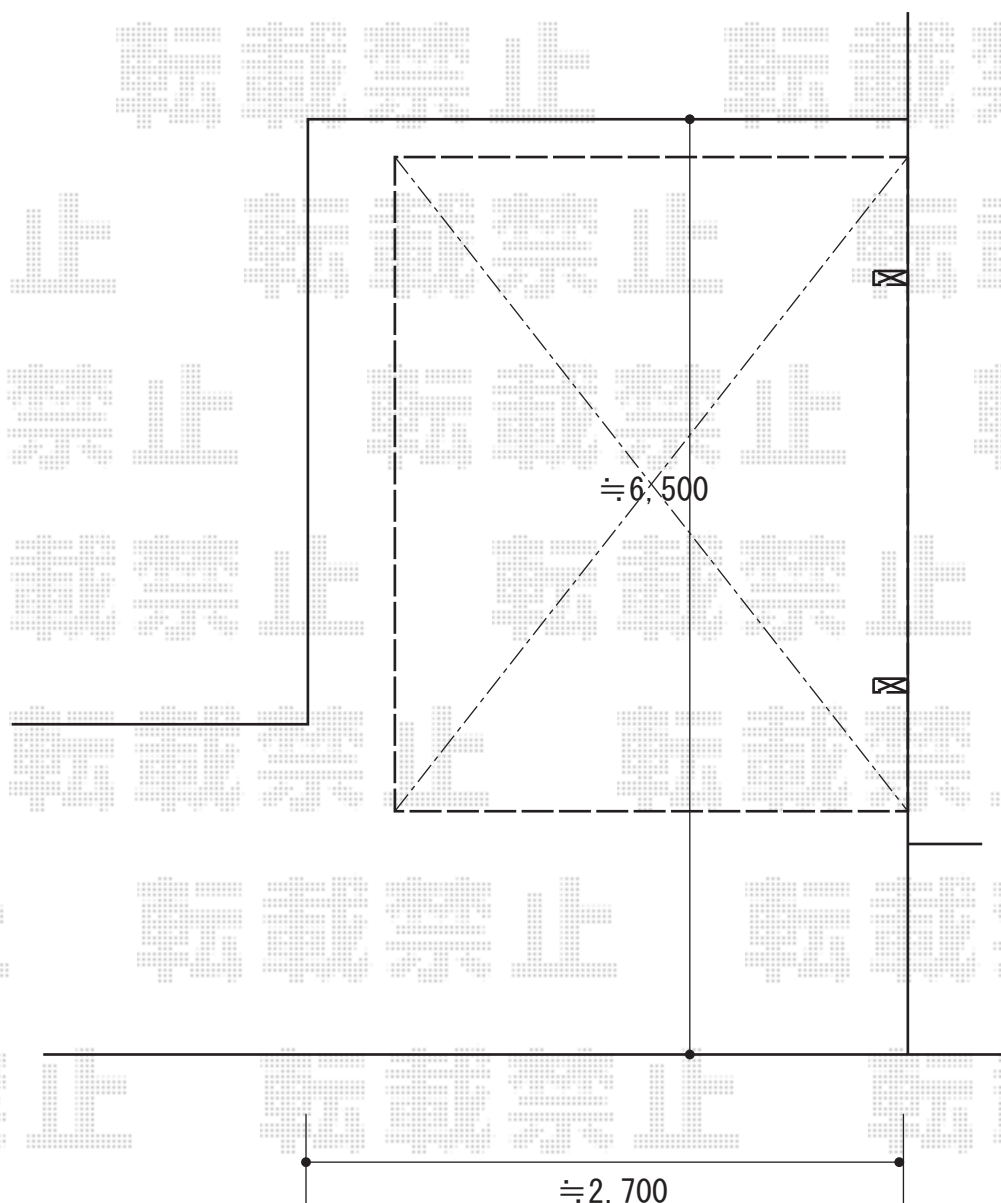

# カーポート 施工概略図

三協アルミ カムフィエースZ 積雪50cm対応 単体  
幅= 2,376mm  
奥行= 5,027mm  
色： ダークブロンズ  
屋根材： ポリカーボネート（かすみ）  
柱仕様： 標準柱仕様（1,800mm）

2019-9-658090

担当者

新西