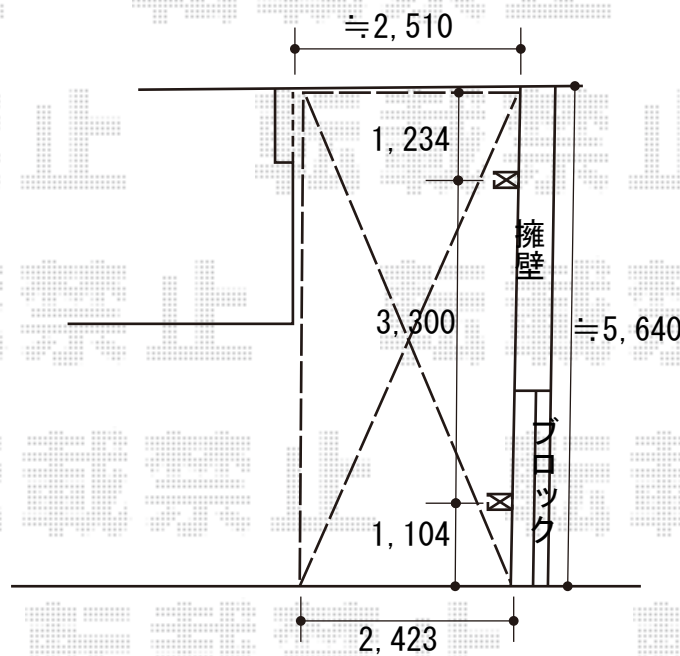

カーポート 施工概略図

YKK AP エフルージュグラン 積雪～20cm対応
幅= 2,423mm
奥行= 5,768mm
色： ピュアシルバー
屋根材： 熱線遮断ポリカーボネート(クリアマット)
柱仕様： ハイーフ柱仕様 (有効高 約2,350mm)

2019-9-658100

担当者

村上