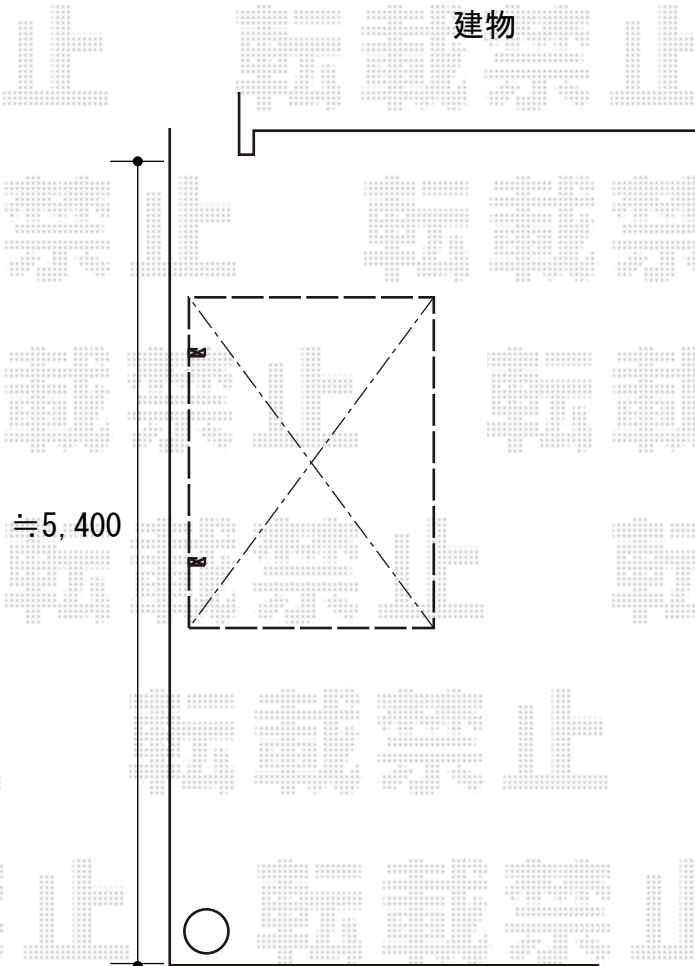

# サイクルポート 施工概略図

LIXIL ネスカFミニ (フラットスタイル) 積雪~20cm対応  
幅= 1,796mm  
奥行= 2205mm (3台~5台用)  
色 : オータムブラウン  
屋根材 : ポリカーボネート (クリアマット・すりガラス調)  
柱仕様 : ロング柱仕様 (有効高 約2,500mm)

2019-9-658116

担当者

村上 (公)