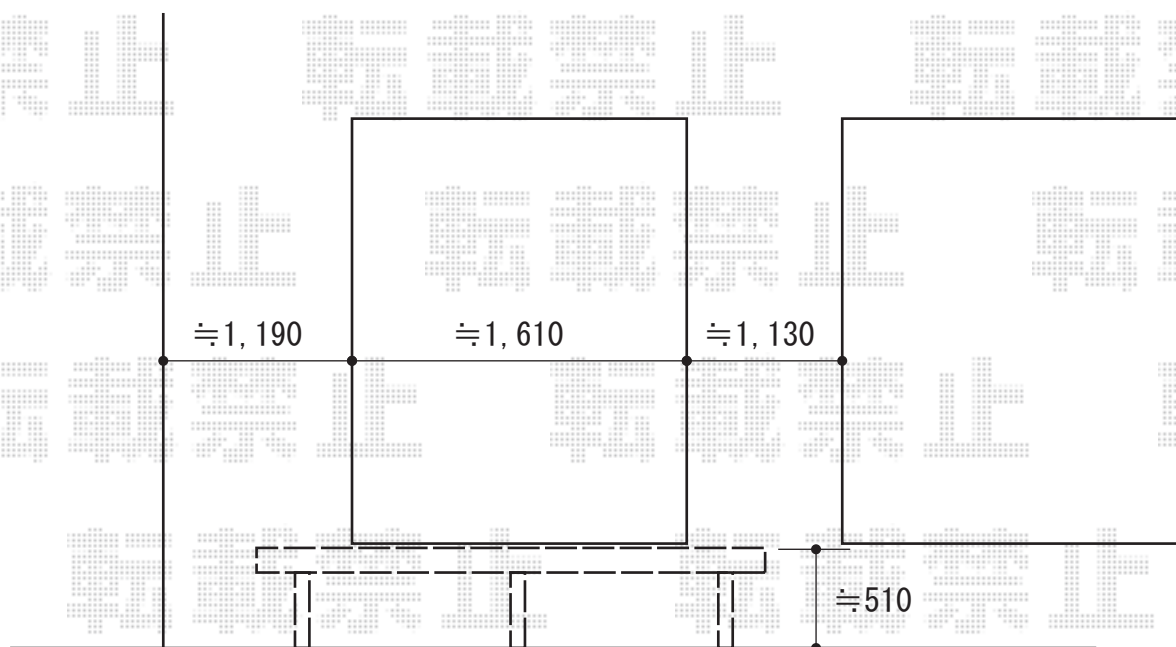

## Value Select マージウッドデッキ

間口= 1.5間 (2,651mm)

出幅= 5尺 (1,520mm)

色: レッドウッド

床板: 縦貼り

幕板: 標準幕板

束柱: Sタイプ (550mm) / 色: カームブラック

2019-9-658136