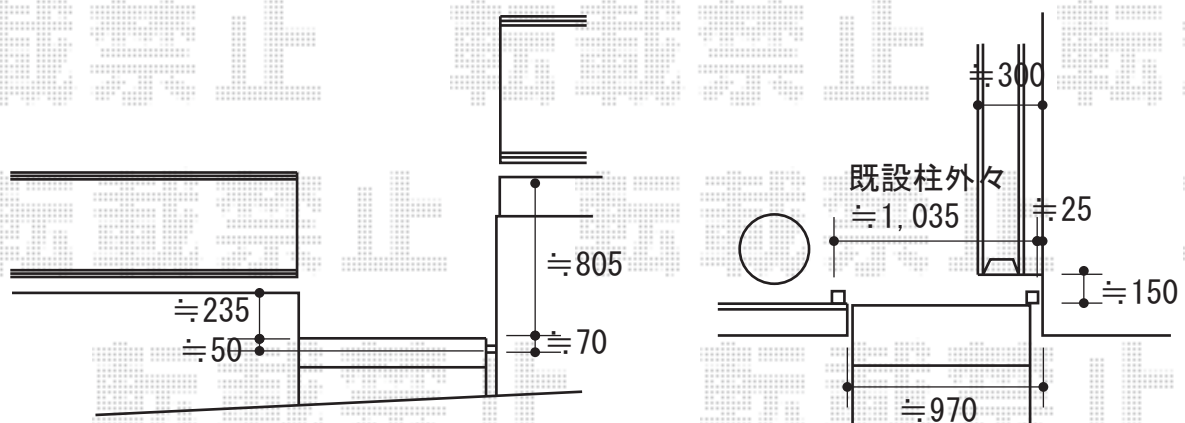

門扉 施工概略図

LIXIL (TOEX) プレスタ門扉 7T型 たてスリット 片開き 柱使用
扉幅 = 900mm
扉高 = 1,200mm
色 : シャイングレー
錠 : シリンダーPA錠
開き : 内開き

2019-9-658177

担当者

丸山