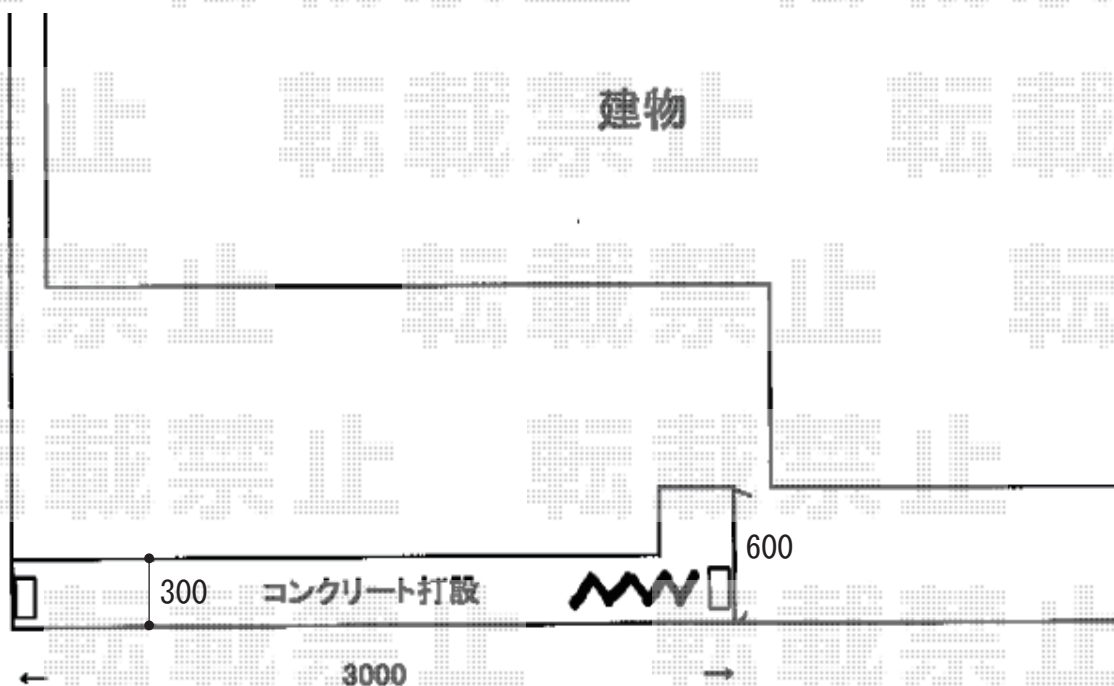

カーゲート 施工概略図

Value Select トリップゲートII 【仮】1型 シンプル ノンレール 片開き 【仮】33S
開口幅= 3,237mm
全幅= 3,317mm
たたみ幅= 342mm
高さ= 1,210mm
色：ブラック
キャスター数：2箇所
落棒数：2本

2019-9-658242

担当者

山崎