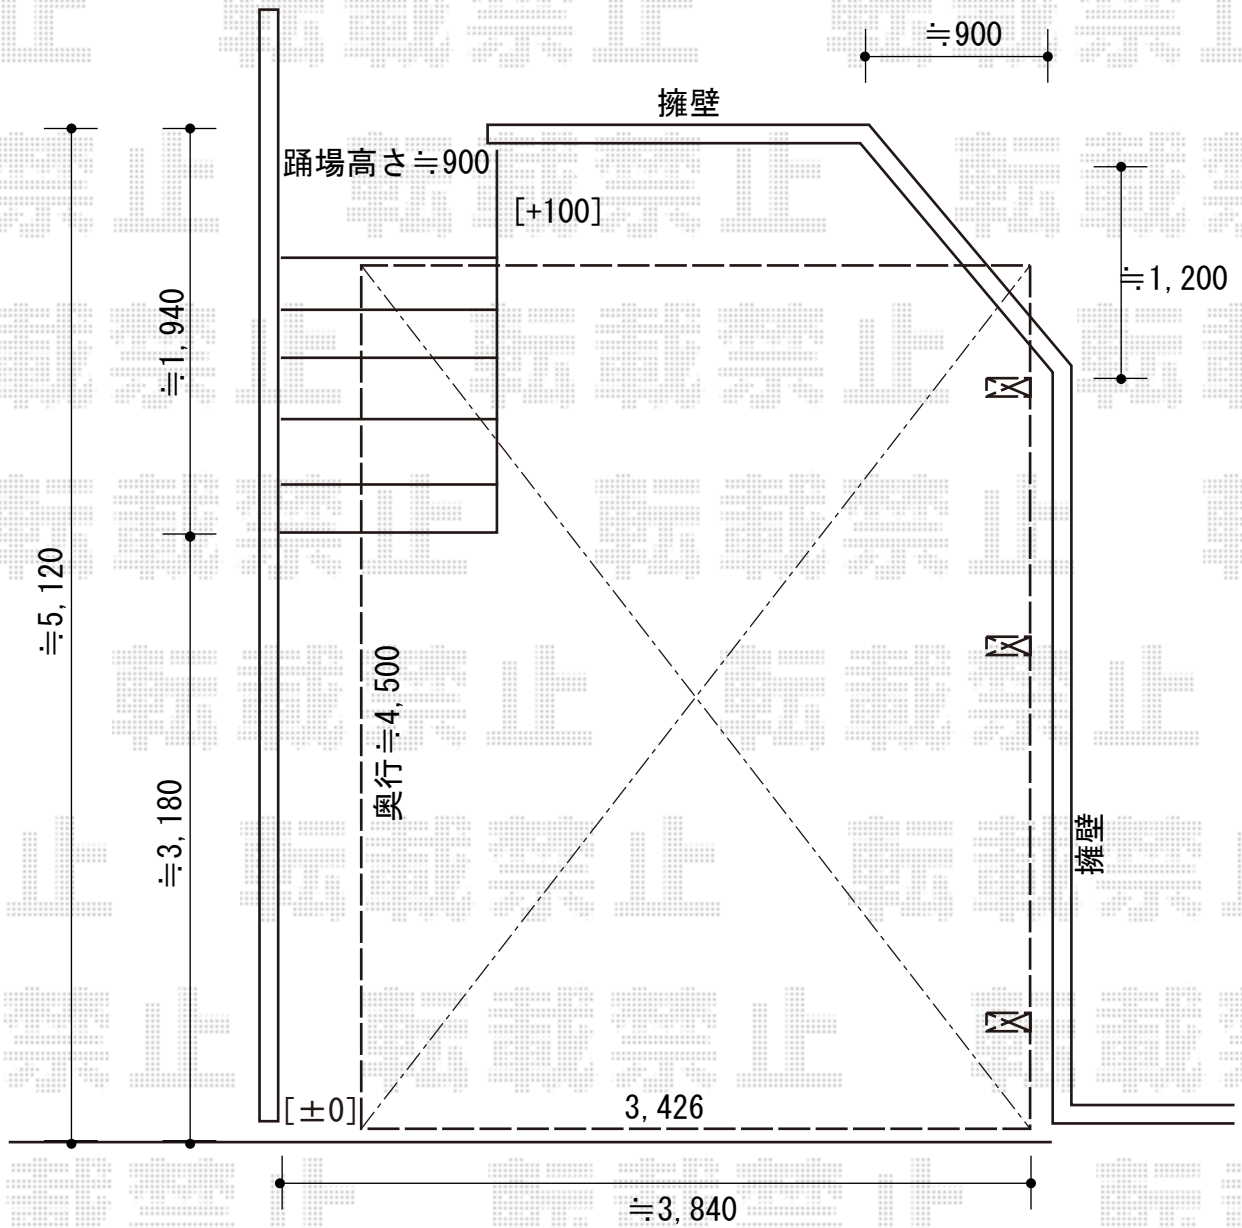

カーポート 施工概略図

三協アルミ ニューマイリッシュ 通常勾配 前上がり 積雪~20cm対応  
 幅= 3,426mm  
 奥行= 5,071mm  
 色： サンシルバー  
 屋根材： 熱線遮断ポリカーボネート（かすみ調）  
 柱仕様： H28（有効高 約2,800mm）

2019-9-658303

担当者

伊野