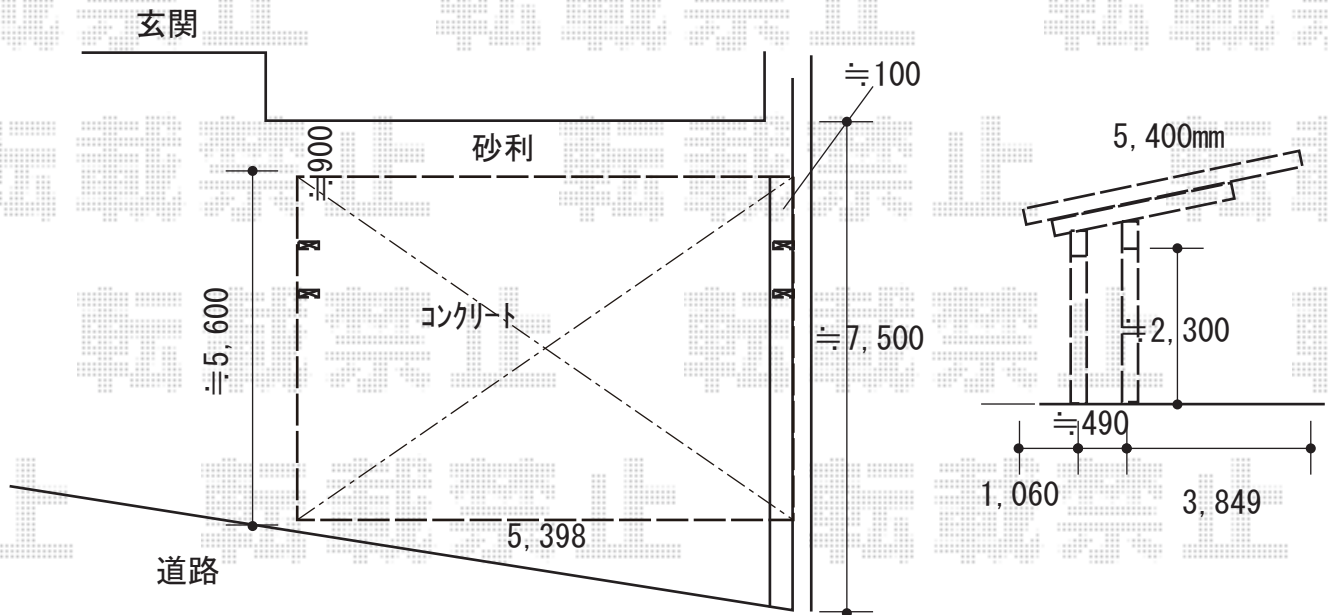

カーポート 施工概略図

YKK AP エフルージュツインEX 後方支持タイプ 積雪~20cm対応  
幅= 5,398mm  
奥行= 5,400mm  
色： ピュアシルバー  
屋根材： 熱線遮断ポリカーボネート(クリアマット)  
柱仕様： ハイーフ柱仕様(有効高 約2,300mm)

YKK AP センサー照明L9型  
本体： 台座・配線カバー【仮】付き  
色： 照明： カームブラック\*1色のみ/台座・配線カバー： 【未定】