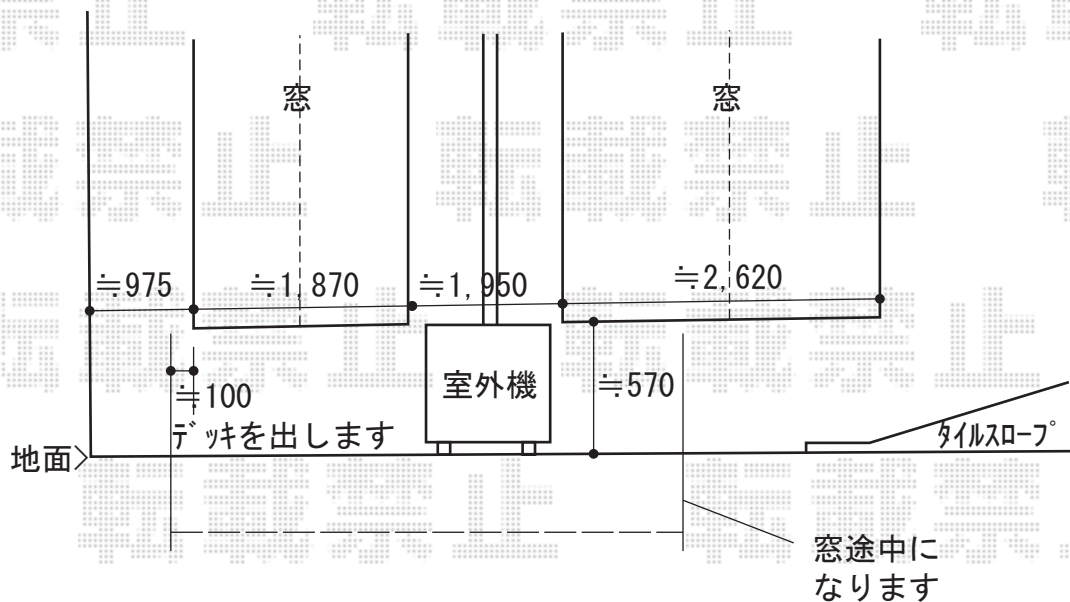

# ウッドデッキ 施工概略図

YKK AP リウッドデッキ 200  
間口= 3.0間(5,451mm)  
出幅= 5尺(1,520mm)  
色： ナチュラルブラウン  
床板： 縦貼り  
幕板： 標準幕板  
束柱： Tタイプ(400~550mm) (色：ブラック)

2019-9-658440

担当者

木附