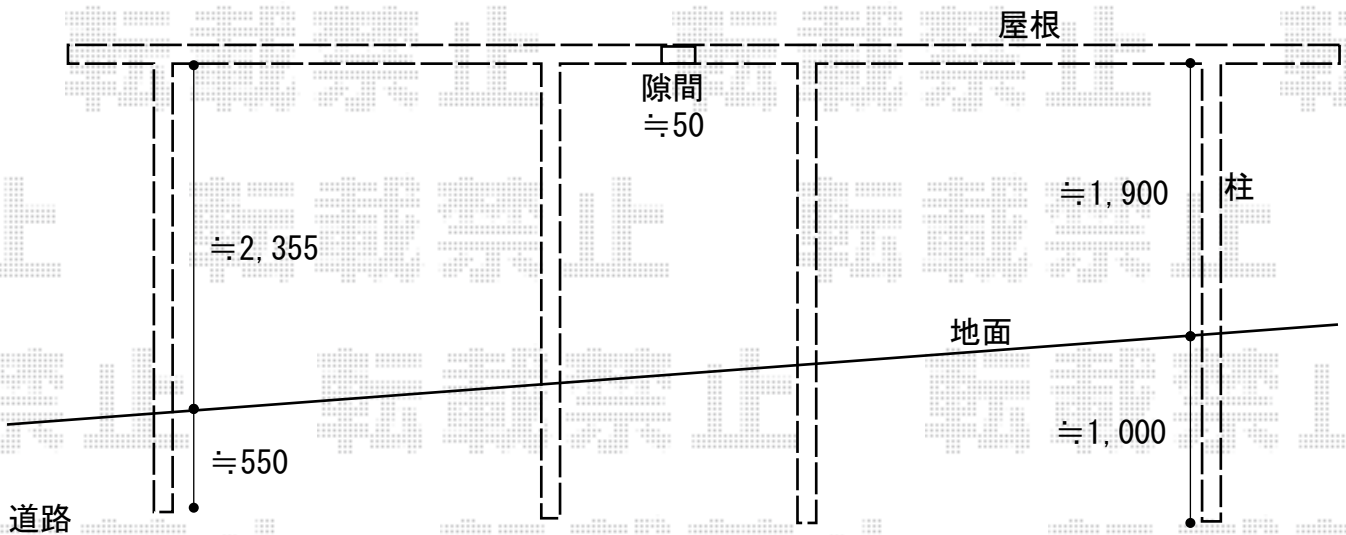

カーポート 施工概略図

YKK AP 【01】 レイナポートグラン 積雪～20cm対応

幅= 2,700mm

奥行= 5,052mm

色： プラチナステン

屋根材： 熱線遮断ポリカーボネート(クリアマット)

柱仕様： ハイルフ柱仕様 (有効高 約2,350mm)

YKK AP 【01】 レイナポートグラン 屋根ふき材補強部品 8個入り×1セット

色： カームブラック *1色のみ

YKK AP 【02】 レイナポートグラン 積雪～20cm対応

幅= 2,400mm

奥行= 5,768mm

色： プラチナステン

屋根材： 熱線遮断ポリカーボネート(クリアマット)

柱仕様： ハイルフ柱仕様 (有効高 約2,350mm)

YKK AP 【02】 レイナポートグラン 屋根ふき材補強部品 8個入り×1セット

色： カームブラック *1色のみ

2019-9-658450

担当者

伊野