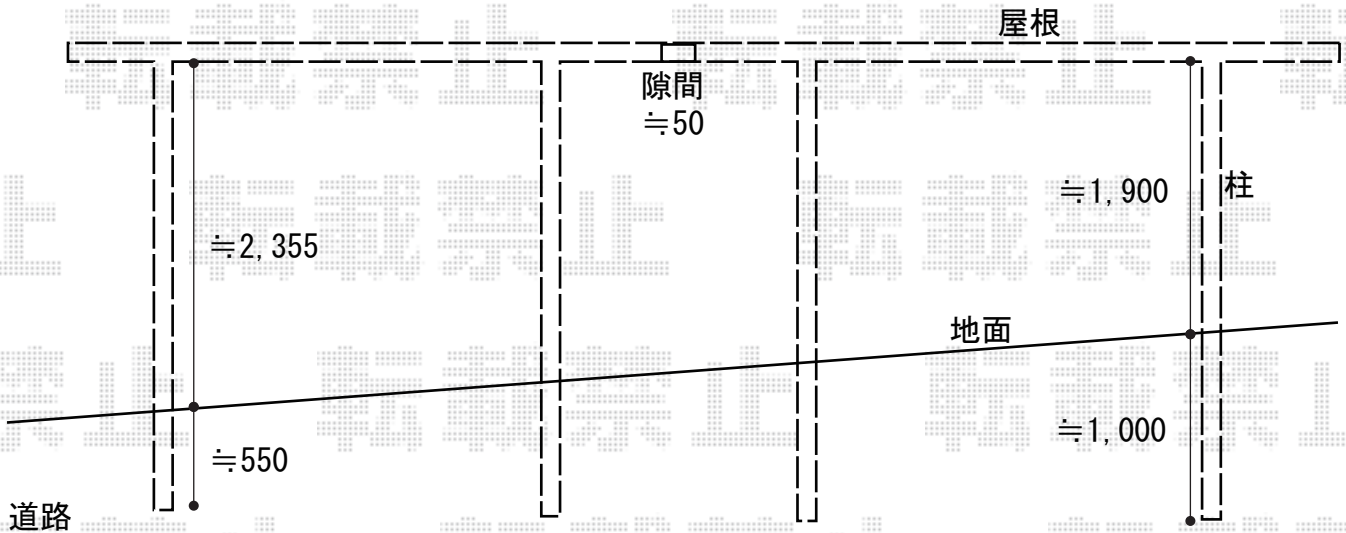

カーポート 施工概略図

YKK AP 【01】 レイナポートグラン 積雪～20cm対応

幅= 2,700mm

奥行= 5,052mm

色： プラチナステン

屋根材： 熱線遮断ポリカーボネート(クリアマット)

柱仕様： ハイルフ柱仕様 (有効高 約2,350mm)

YKK AP 【01】 レイナポートグラン 屋根ふき材補強部品 8個入り×1セット

色： カームブラック *1色のみ

YKK AP 【02】 レイナポートグラン 積雪～20cm対応

幅= 2,400mm

奥行= 5,768mm

色： プラチナステン

屋根材： 熱線遮断ポリカーボネート(クリアマット)

柱仕様： ハイルフ柱仕様 (有効高 約2,350mm)

YKK AP 【02】 レイナポートグラン 屋根ふき材補強部品 8個入り×1セット

色： カームブラック *1色のみ

2019-9-658450

担当者

伊野