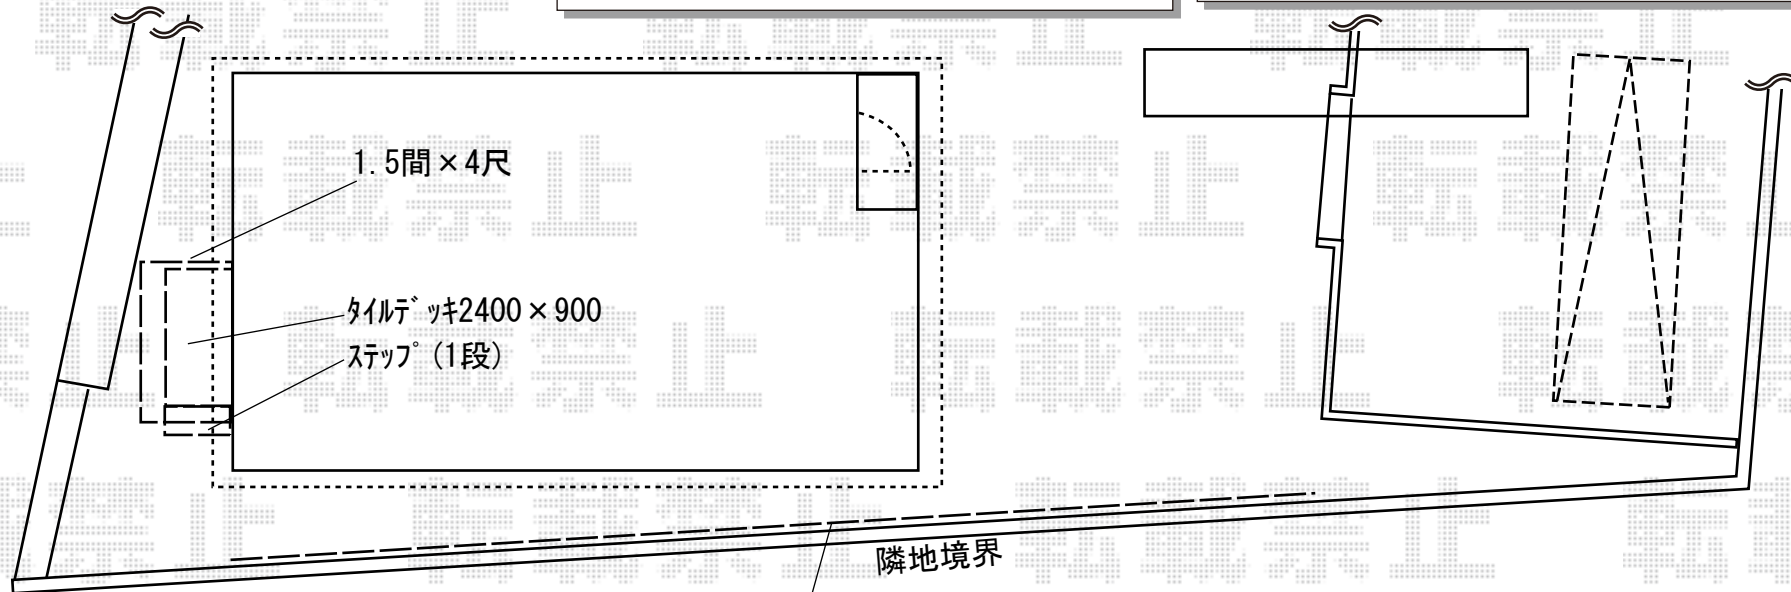

エクステリア工事 施工概略図

LIXIL シュエット テラスタイプ 単体 積雪~20cm対応
 間口= 関東間1.5間 (柱芯々2,530mm 屋根幅2,820mm)
 出幅= 4尺 (1,185mm)
 色: クリエモカ
 屋根材: 熱線吸収ポリカーボネート (クリアマットS・すりガラス調)
 柱仕様: 出幅自在桁タイプ (柱2本)
 施工方法: 上止め仕様

LIXIL シュエット 前面スクリーン
 間口サイズ: 関東間1.5間
 高さ= 2段仕様 (1,927mm)
 色: クリエモカ
 パネル材: ポリカーボネート (クリアマット・すりガラス調)
 柱仕様: 出幅自在桁タイプ

イナバ物置 シンプリ 一般型 1740×755×1903
 間口= 1,740mm
 奥行= 755mm
 高さ= 1,903mm
 色: テンパーブラウン
 屋根タイプ: 標準型
 耐荷重タイプ: 一般型
 棚タイプ: 長もの収納タイプ
 数量: 1台

LIXIL ウォールスクリーン ファンクションユニット門袖
 本体: WO7H14 (色: クリエモカ) × 1
 笠木: (色: シャイングレー) × 1
 ポスト: なし
 サイン: なし
 照明: LML-7型 × 1

YKK AP ルシアスフェンスF04型 横板 木目カラー 2段支柱 自立建て用 (パネル2段)
 本体1枚 (W×H) = T100 (1,975mm×920mm) × 19枚
 自立建て用2段支柱: T190 (1,935mm) × 11本
 多段支柱用胴縁固定金具: 11セット
 端部カバー: T100 × 2セット
 エンドキャップ: 2セット
 色: パネル/キャメルチーク 枠・柱・裏面/プラチナステン