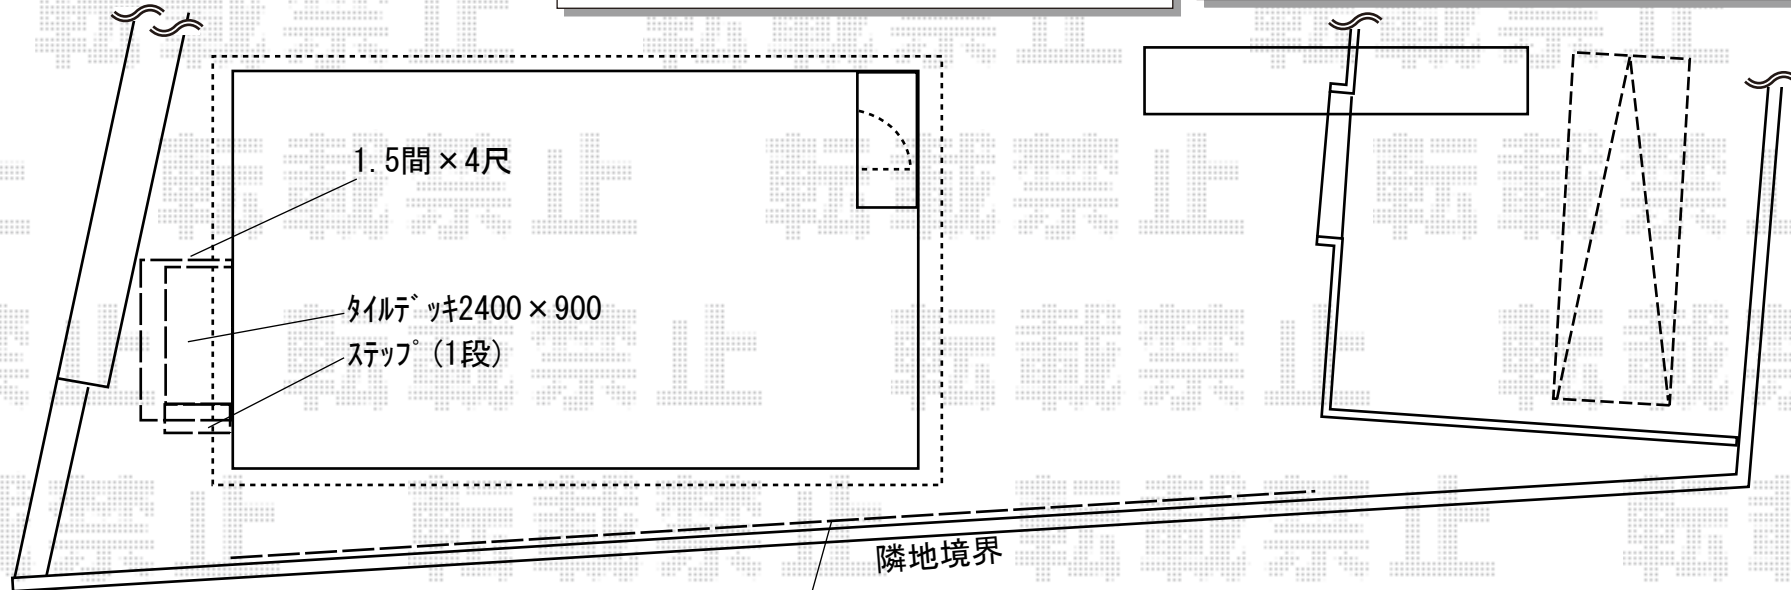

エクステリア工事 施工概略図

LIXIL シュエット テラスタイプ 単体 積雪~20cm対応
 間口= 関東間1.5間 (柱芯々2,530mm 屋根幅2,820mm)
 出幅= 4尺 (1,185mm)
 色: クリエモカ
 屋根材: 熱線吸収ポリカーボネート (クリアマットS・すりガラス調)
 柱仕様: 出幅自在桁タイプ (柱2本)
 施工方法: 上止め仕様

LIXIL シュエット 前面スクリーン
 間口サイズ: 関東間1.5間
 高さ= 2段仕様 (1,927mm)
 色: クリエモカ
 パネル材: ポリカーボネート (クリアマット・すりガラス調)
 柱仕様: 出幅自在桁タイプ

イナバ物置 シンプルー 一般型 1740×755×1903
 間口= 1,740mm
 奥行= 755mm
 高さ= 1,903mm
 色: テンパーブラウン
 屋根タイプ: 標準型
 耐荷重タイプ: 一般型
 棚タイプ: 長もの収納タイプ
 数量: 1台

LIXIL ウォールスクリーン ファンクションユニット門袖
 本体: WO7H14 (色: クリエモカ) × 1
 笠木: (色: シャイングレー) × 1
 ポスト: なし
 サイン: なし
 照明: LML-7型 × 1

YKK AP ルシアスフェンスF04型 横板 木目カラー 2段支柱 自立建て用 (パネル2段)
 本体1枚 (W×H) = T100 (1,975mm×920mm) × 19枚
 自立建て用2段支柱: T190 (1,935mm) × 11本
 多段支柱用胴縁固定金具: 11セット
 端部カバー: T100 × 2セット
 エンドキャップ: 2セット
 色: パネル/キャメルチーク 枠・柱・裏面/プラチナステン