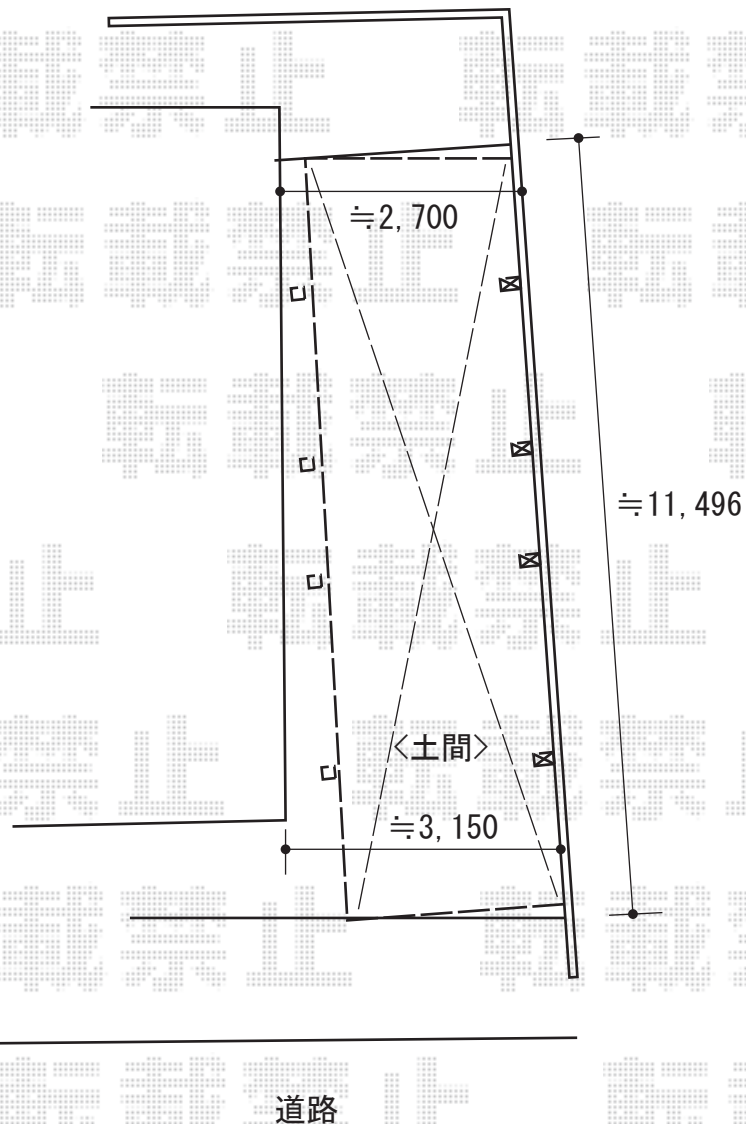

カーポート 施工概略図

YKK AP レイナポートグラン 縦連棟 積雪～20cm対応
幅= 2,400mm
奥行= 11,496mm
色： ホワイト
屋根材： 熱線遮断ポリカーボネート(クリアマット)
柱仕様： ハイルフ柱仕様(有効高 約2,350mm)

YKK AP レイナポートグラン 着脱式サポート柱
色： ホワイト
数量： 2本入り×2セット
柱仕様： 標準・ハイルフ兼用

2019-9-658530