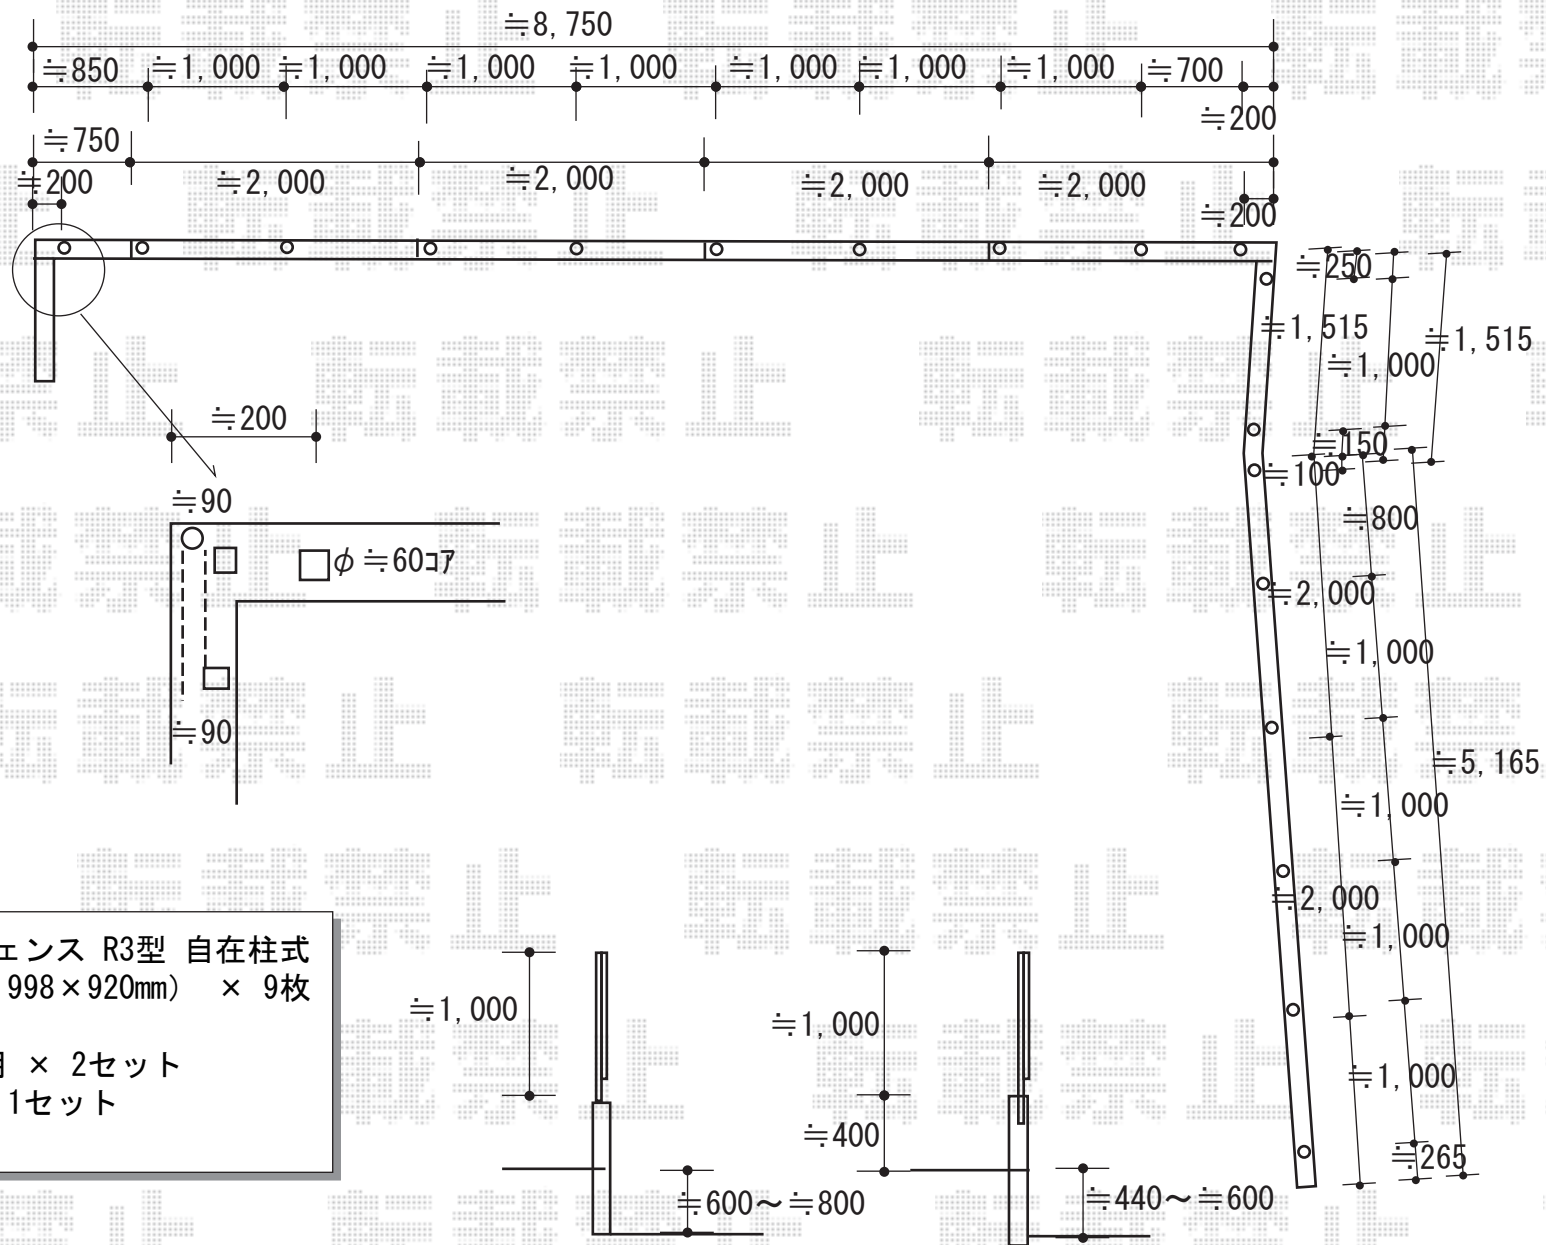

エクステリア工事 施工概略図

LIXIL(新日軽) セレビューフェンス R3型 自在柱式
 本体1枚 (W×H) = 1000用 (1,998×920mm) × 9枚
 自在柱: 1000用 × 18本
 目隠しコーナー継手: 1000用 × 2セット
 エンドキャップ: 1000用 × 1セット
 本体色: シャイングレー

現場状況や作図制限により概略図の内容と多少の違いが生じることがございます。
 施工時は、現場優先とさせて頂きたく思いますので、お立会い頂き、最終のご指示のほど、何卒、宜しくお願い致します。
 全ての著作権はエクスショップに帰属します。当社とのお取引目的以外の使用・複製・転載は如何なる場合も禁止しております。