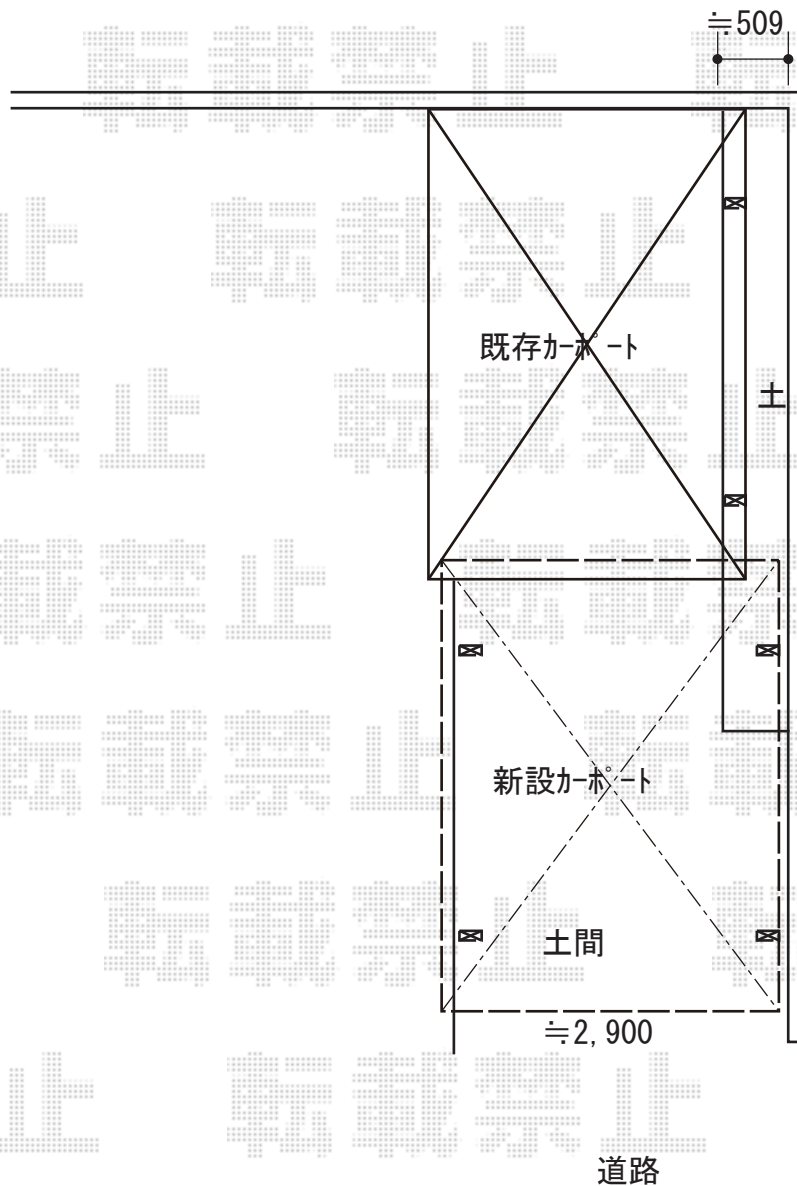

カーポート 施工概略図

YKK AP レイナポートグラン 積雪～20cm対応

幅= 2,700mm

奥行= 5,052mm

色： カームブラック

屋根材： 熱線遮断ポリカーボネート（アースブルーマット調）

柱仕様： ハイルフ柱仕様（有効高 約2,350mm）

YKK AP レイナポートグラン 着脱式サポート柱 2本入り

色： カームブラック

柱仕様： 標準・ハイルフ兼用

2019-9-658696

担当者

新西