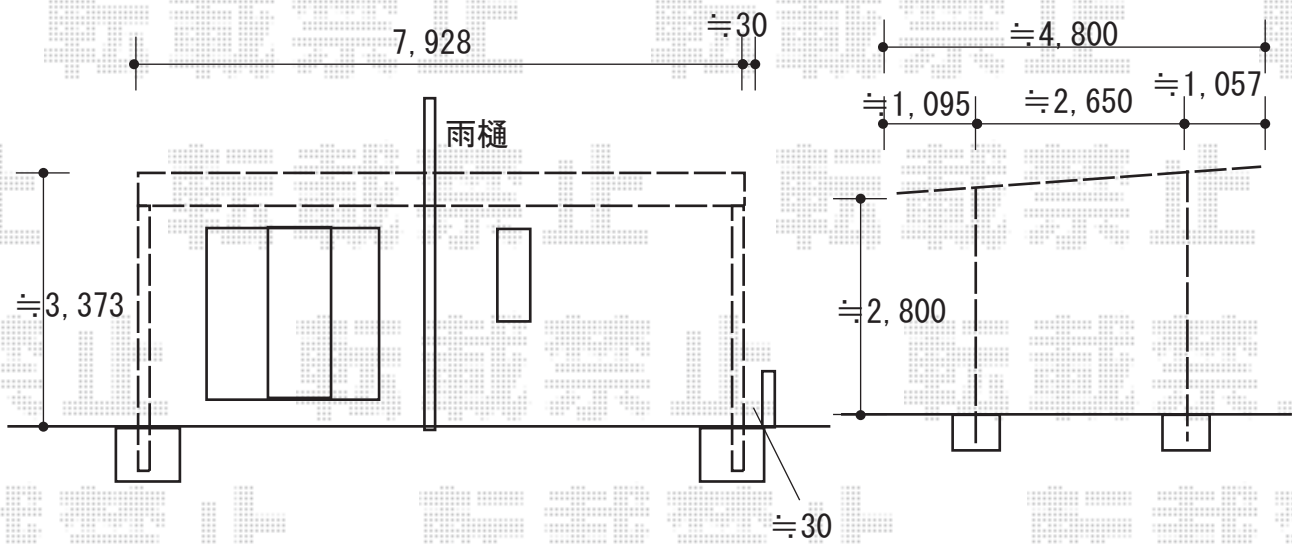

カーポート 施工概略図

YKK AP エフルージュ トリプル 積雪～20cm対応
 幅= 7,928mm
 奥行= 5,052mm
 色： ブラウン
 屋根材： 熱線遮断ポリカーボネート(クリアマット)
 柱仕様： ハイロング柱仕様(有効高 約2,800mm)

建物

道路

2019-9-658849

担当者

伊野