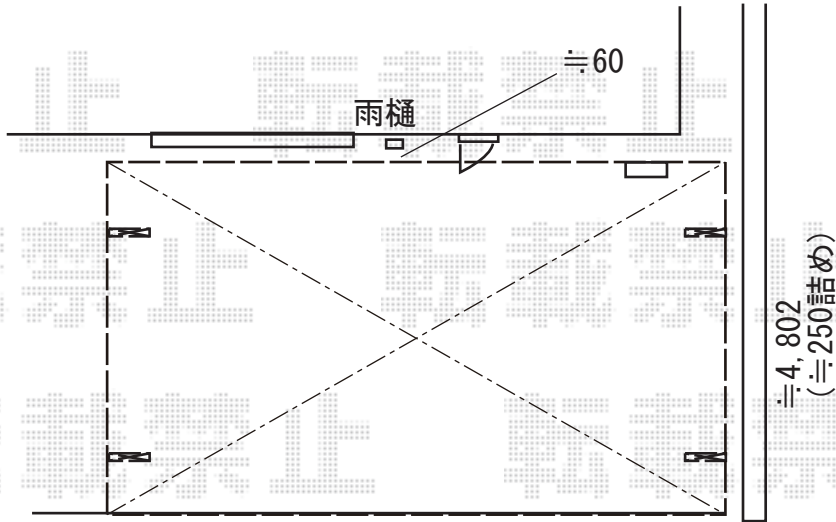

カーポート 施工概略図

YKK AP エフルージュ トリプル 積雪～20cm対応
 幅= 7,928mm
 奥行= 5,052mm
 色： ブラウン
 屋根材： 熱線遮断ポリカーボネート(クリアマット)
 柱仕様： ハイロング柱仕様(有効高 約2,800mm)

建物

道路

2019-9-658849

担当者

伊野