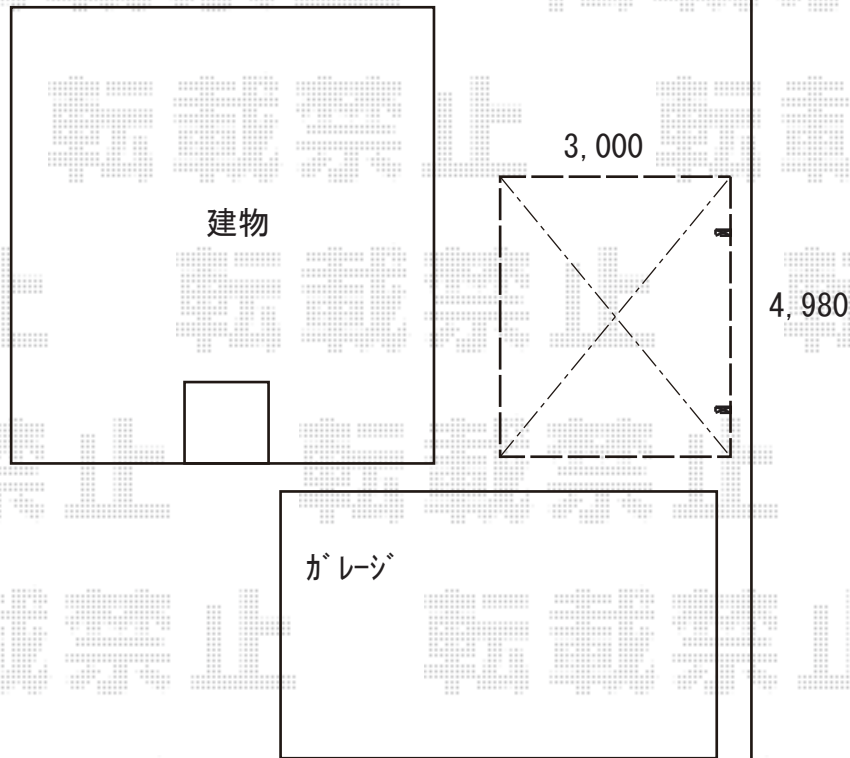

カーポート 施工概略図

LIXIL(トステム) テールポートシグマⅢ 積雪～20cm対応
幅= 3,000mm
奥行= 4,980mm
色： シャイングレー
屋根材： ポリカーボネート（クリアマット・すりガラス調）
柱仕様： ロング柱23仕様（有効高 約2,300mm）

LIXIL(トステム) テールポートシグマⅢ 着脱式サポート ロング柱23用
色： シャイングレー
数量： 1本入り×2セット

2019-9-658889