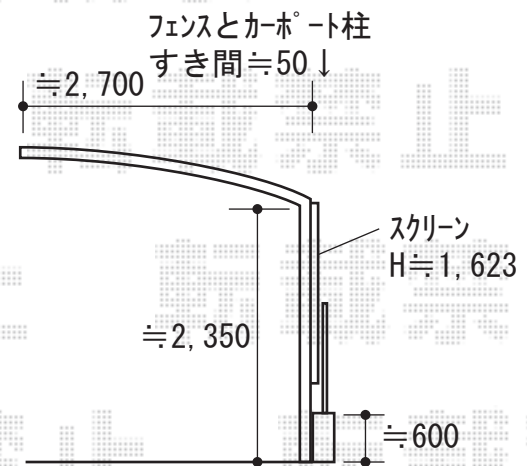

カーポート 施工概略図

YKK AP レイナポートグラン 積雪~20cm対応
 幅= 2,550mm
 奥行= 5,768mm
 色: プラチナステン
 屋根材: ポリカーボネート (トーマイマット/すりガラス調)
 柱仕様: ハイルーフ柱仕様 (有効高 約2,350mm)

YKK AP <新設> レイナポートグラン サイドパネル
 奥行サイズ: 長さ57用
 高さ= 1,673mm *2段
 色: プラチナステン
 パネル材: ポリカーボネート (トーマイマット/すりガラス調)
 柱仕様: ハイルーフ用 *間柱1本

YKK AP <既存> レイナポートグラン サイドパネル
 奥行サイズ: 長さ57用
 高さ= 1,673mm *2段
 色: プラチナステン
 パネル材: ポリカーボネート (トーマイマット/すりガラス調)
 柱仕様: ハイルーフ用 *間柱1本

YKK AP レイナポートグラン 着脱式サポート
 仕様: 標準・ハイルーフ兼用
 色: プラチナステン
 数量: 2本入り×2セット

2020-1-683216	担当者	西村
---------------	-----	----