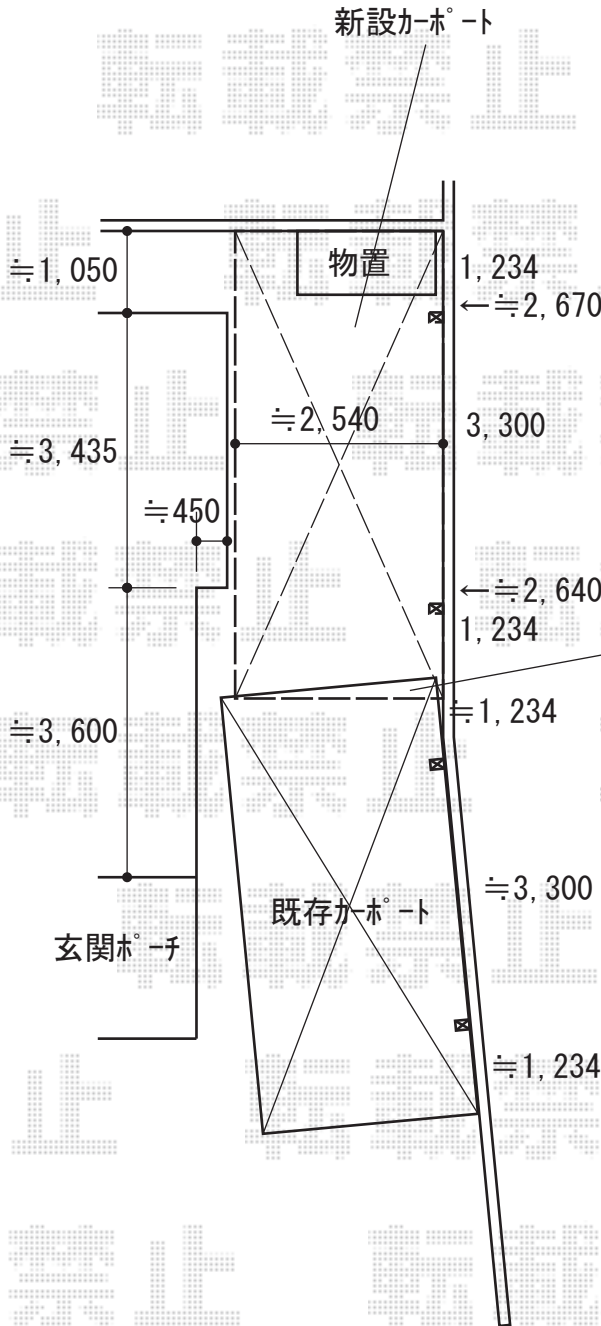

カーポート 施工概略図

YKK AP レイナポートグラン 積雪~20cm対応
 幅= 2,550mm
 奥行= 5,768mm
 色: プラチナステン
 屋根材: ポリカーボネート (トーマイマット/すりガラス調)
 柱仕様: ハイルーフ柱仕様 (有効高 約2,350mm)

YKK AP <新設> レイナポートグラン サイドパネル
 奥行サイズ: 長さ57用
 高さ= 1,673mm *2段
 色: プラチナステン
 パネル材: ポリカーボネート (トーマイマット/すりガラス調)
 柱仕様: ハイルーフ用 *間柱1本

YKK AP <既存> レイナポートグラン サイドパネル
 奥行サイズ: 長さ57用
 高さ= 1,673mm *2段
 色: プラチナステン
 パネル材: ポリカーボネート (トーマイマット/すりガラス調)
 柱仕様: ハイルーフ用 *間柱1本

YKK AP レイナポートグラン 着脱式サポート
 仕様: 標準・ハイルーフ兼用
 色: プラチナステン
 数量: 2本入り×2セット

2020-1-683216	担当者	西村
---------------	-----	----