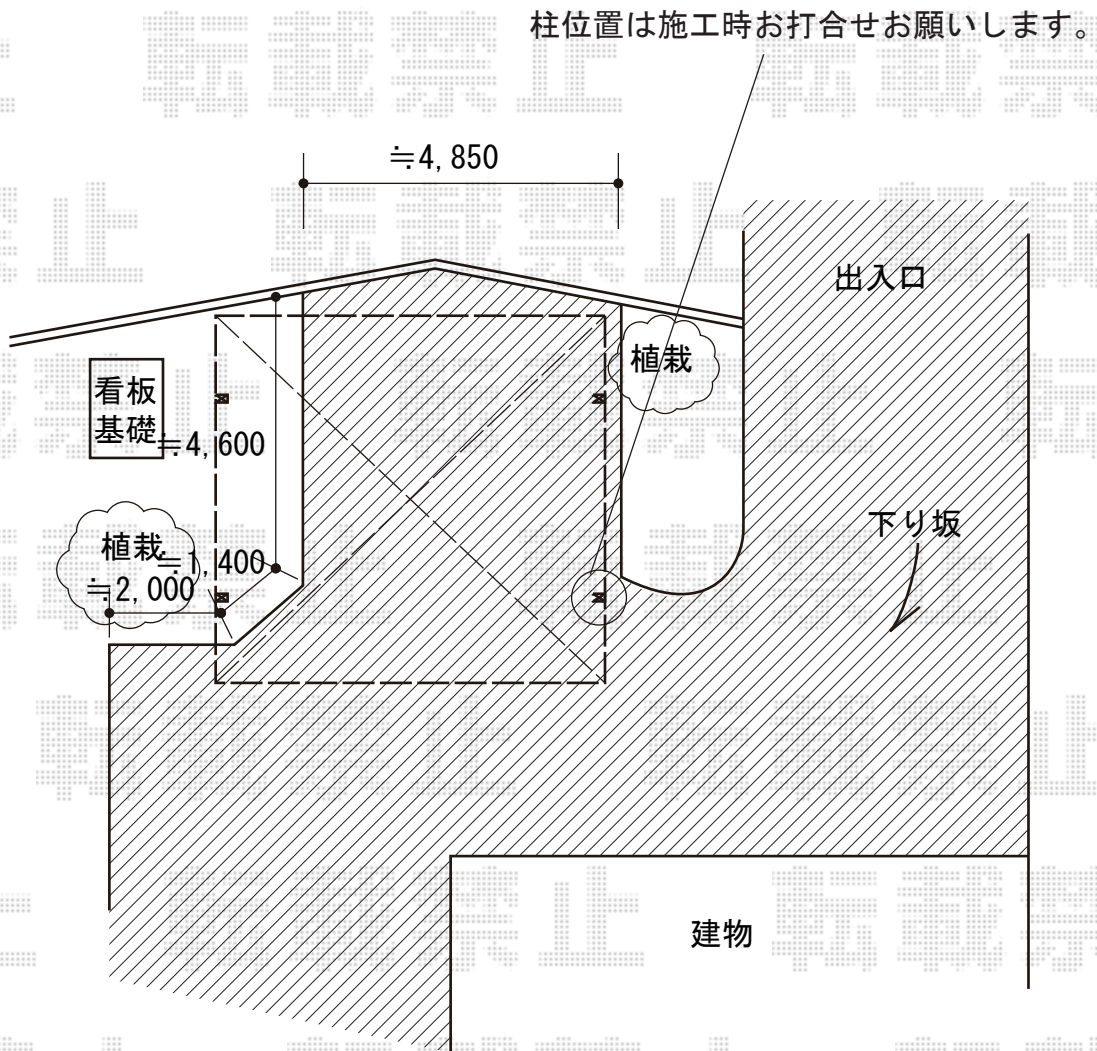

カーポート 施工概略図

YKK AP レイナツインポートグラン 積雪~20cm対応
幅= 5,983mm
奥行= 5,400mm
色: プラチナステン
屋根材: 熱線遮断ポリカーボネート(クリアマット)
柱仕様: 標準柱仕様 (有効高 約2,000mm)

2020-1-683230

担当者

木挽