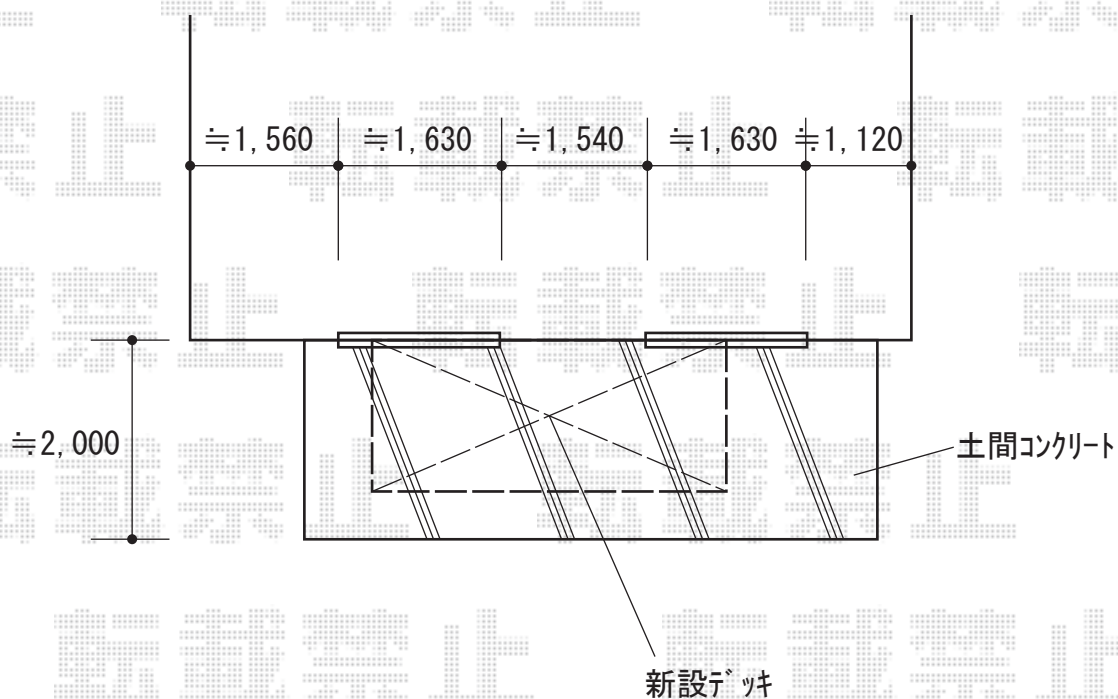

ウッドデッキ 施工概略図

Value Select マージウッドデッキ

間口= 2.0間(3,651mm)

出幅= 5尺(1,520mm)

色: レッドウッド

床板: 縦貼り

幕板: 標準幕板

束柱: Tタイプ(400~550mm) (色: カームブラック)