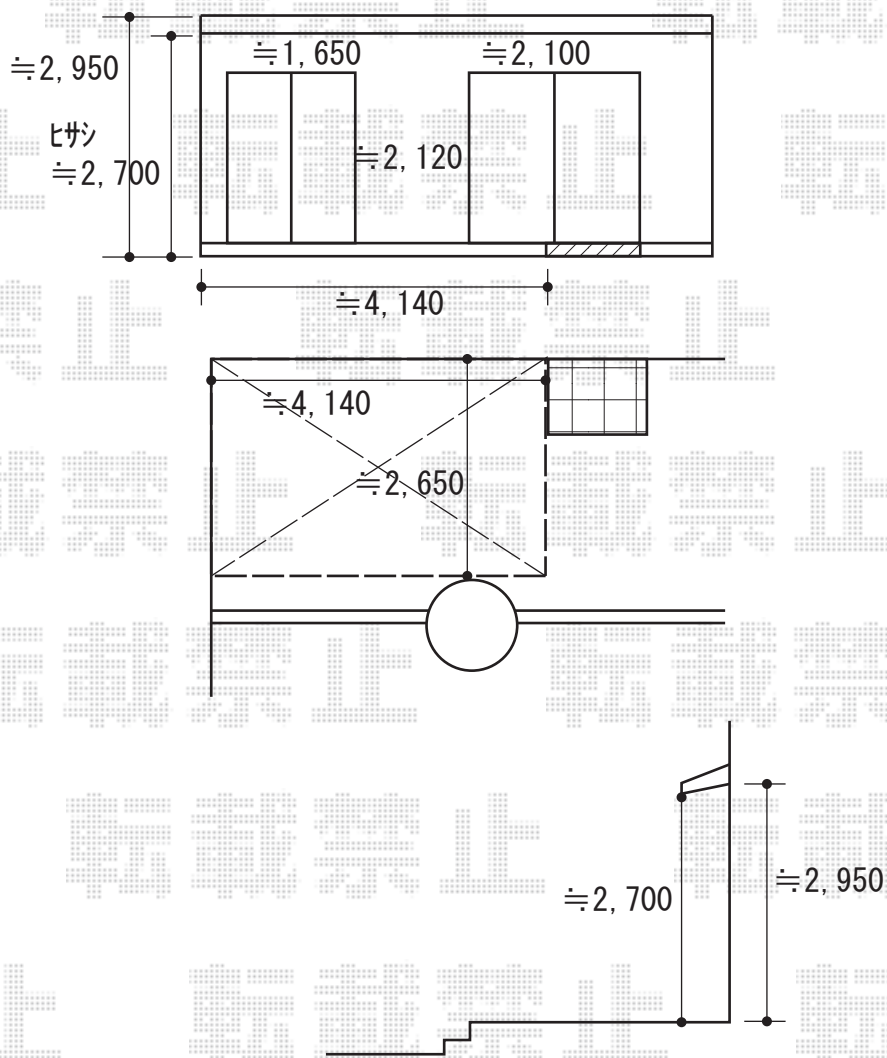

テラス屋根 施工概略図

YKK AP エフルージュ大型テラス 独立タイプ
 間口= 4,798mm
 出幅= 2,987mm
 色: プラチナステン
 屋根材: ポリカーボネート (トーマイマット)
 柱仕様: ハイロング柱 (有効高 約2,800mm/4本)

YKK AP エフルージュ 水平式物干し (テラス柱用) 標準 2本入×1セット
 色: プラチナステン

YKK AP エフルージュگرانZERO すき間ふさぎ材 1セット
 長さ= 2.5間用 (L:4,336mm)
 色: ブラック※1色のみ