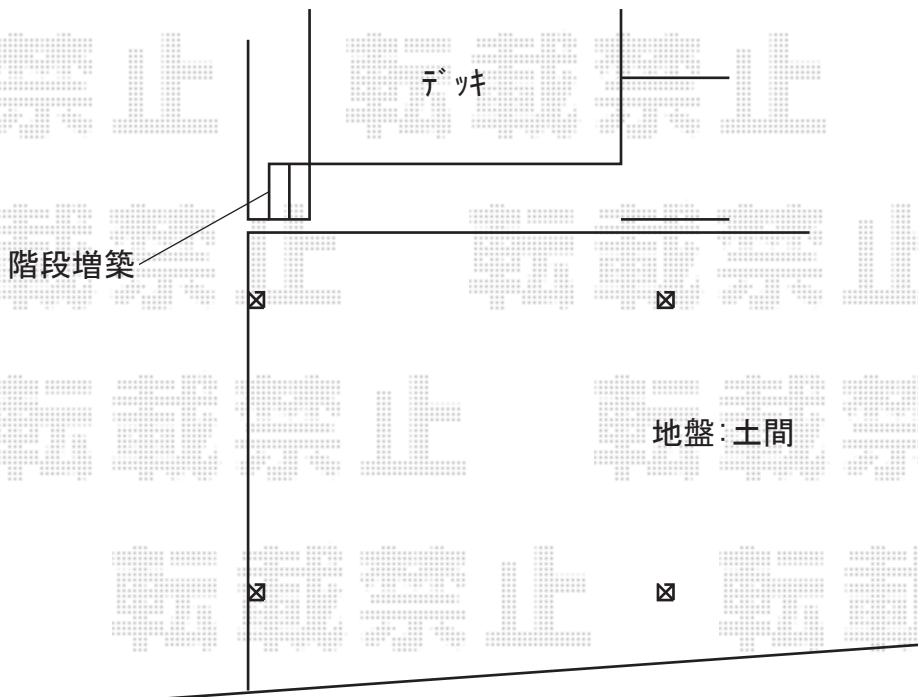

カーポート 施工概略図

LIXIL ネスカF (フラットスタイル) ワイド 積雪~20cm対応
幅= 6,007mm
奥行= 5,402mm
色: シヤイングレー
屋根材: 熱線吸収ポリカーボネート (クリアマットS・すりガラス調)
柱仕様: ロング柱25仕様 (有効高 約2,500mm)

2020-1-683298

担当者

伊野